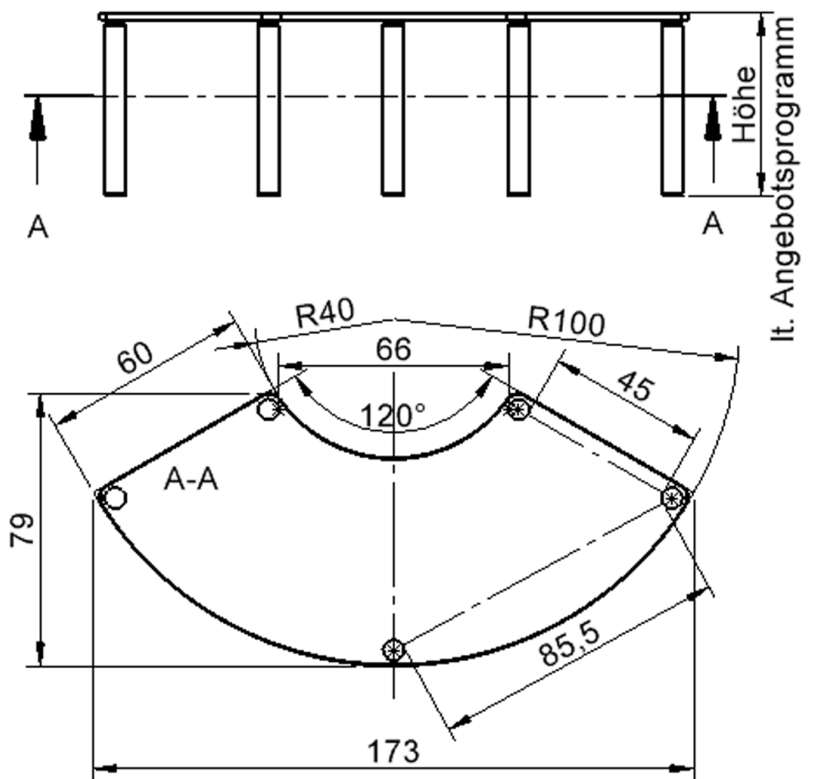

EIGENSCHAFTEN

- ZALOTTI - der ZA-rgenLO-se TI-sch
- Drittelkreis-Tischplatte
- abgerundete Ecken
- Tischplatte beidseitig mit HPL beschichtet - für Oberseite Farben, Dekore wählbar
- Schichtstoffbelag / HPL-Belag, 0,8 mm
- Trägerplatte mehrfach verleimtes Multiplex Echtholz, 18 mm stark
- ballig gerundete Tischkanten, feuchtigkeitsabweisend
- runde Tischbeine Ø 60 mm, Anzahl 5 Stück (grundrissbedingt)
- Tischausführung in 8 Höhen lieferbar

Zubehör

Freistehend

Fahrbar

Artikelnummer	TIX6DK176HH2	
Breite	1730 mm	68.1"
Tiefe	800 mm	31.5"
Durchmesser	2000 mm	78.7"
Montageart	Freistehend, Fahrbar	
Einsatzbereich	Krippe, Kindergarten, Grundschule, Weiterführende Schule, Büro und Objekt, Konferenzraum	
Zertifizierung	2 Jahre Gewährleistung	
Eigenschaften	trocken abwischbar	
Material	Holz, Schichtstoffplatte, Sperrholz/Multiplex	
Form	Freiform, Rund	
Produktlinie	Zalotti	

Tischbein-Lichten
und Grundmaße
(Angaben in [cm])

It. Angebotsprogramm