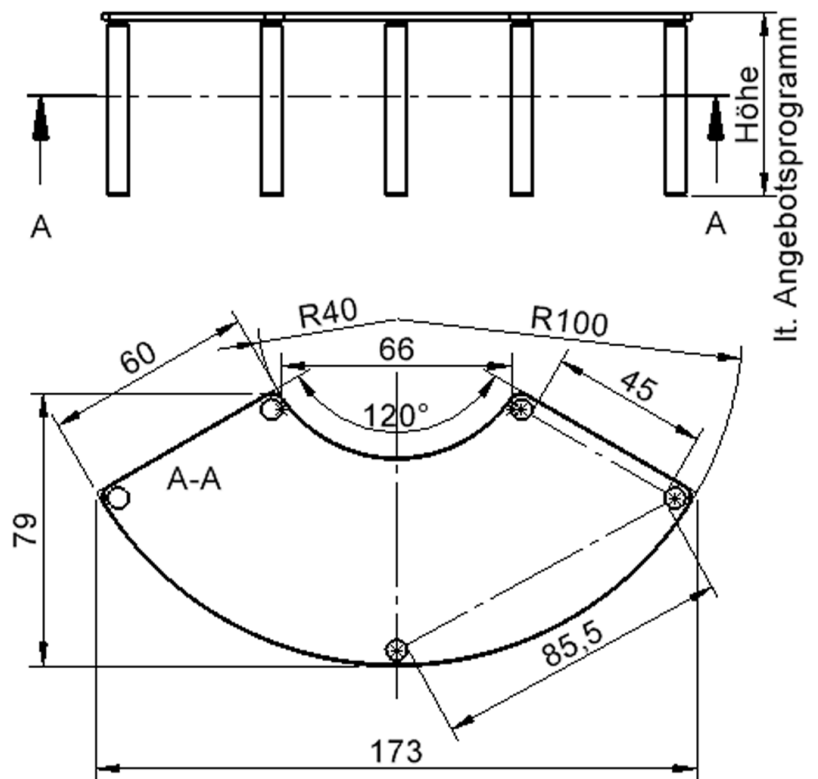

EIGENSCHAFTEN

- ZALOTTI - der ZA-rgenLO-se TI-sch
- Dreieck-Tischplatte
- abgerundete Ecken
- Tischplatte beidseitig mit HPL beschichtet - für Oberseite Farben, Dekore wählbar
- Schichtstoffbelag / HPL-Belag, 0,8 mm
- Trägerplatte mehrfach verleimtes Multiplex Echtholz, 18 mm stark
- ballig gerundete Tischkanten, feuchtigkeitsabweisend
- runde Tischbeine Ø 60 mm, Anzahl 5 Stück (grundrissbedingt)
- Tischausführung in 8 Höhen lieferbar

Zubehör

Freistehend

Fahrbar

| | | |
|----------------|--|-------|
| Artikelnummer | TIX6DK176HH2 | |
| Breite | 1730 mm | 68.1" |
| Tiefe | 800 mm | 31.5" |
| Durchmesser | 2000 mm | 78.7" |
| Montageart | Freistehend, Fahrbar | |
| Einsatzbereich | Krippe, Kindergarten, Grundschule, Weiterführende Schule, Büro und Objekt, Konferenzraum | |
| Zertifizierung | 2 Jahre Gewährleistung | |
| Eigenschaften | trocken abwischbar | |
| Material | Holz, Schichtstoffplatte, Sperrholz/Multiplex | |
| Form | Freiform, Rund | |
| Produktlinie | Zalotti | |

Tischbein-Lichten
und Grundmaße
(Angaben in [cm])

It. Angebotsprogramm