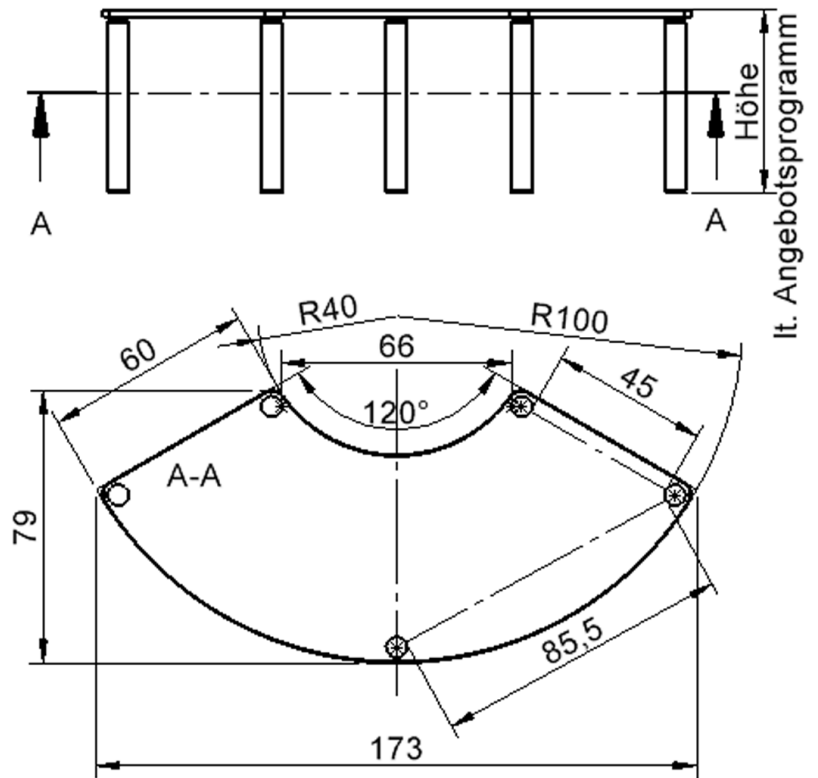

EIGENSCHAFTEN

- ZALOTTI - der ZA-rgenLO-se TI-sch
- Drittelkreis-Tischplatte
- abgerundete Ecken
- Tischplatte beidseitig mit HPL beschichtet - für Oberseite Farben, Dekore wählbar
- Schichtstoffbelag / HPL-Belag, 0,8 mm
- Trägerplatte mehrfach verleimtes Multiplex Echtholz, 18 mm stark
- ballig gerundete Tischkanten, feuchtigkeitsabweisend
- runde Tischbeine Ø 60 mm, Anzahl 5 Stück (grundrissbedingt)
- Tischausführung in 8 Höhen lieferbar

Zubehör

Freistehend

Artikelnummer	TIX6DK176HH3	
Breite	1730 mm	68.1"
Tiefe	800 mm	31.5"
Durchmesser	2000 mm	78.7"
Montageart	Freistehend	
Einsatzbereich	Krippe, Kindergarten, Grundschule, Weiterführende Schule, Büro und Objekt, Konferenzraum	
Zertifizierung	2 Jahre Gewährleistung	
Eigenschaften	trocken abwischbar	
Material	Schichtstoffplatte, Sperrholz/Multiplex, Stahl	
Form	Freiform, Rund	
Produktlinie	Zalotti	

Tischbein-Lichten
und Grundmaße
(Angaben in [cm])