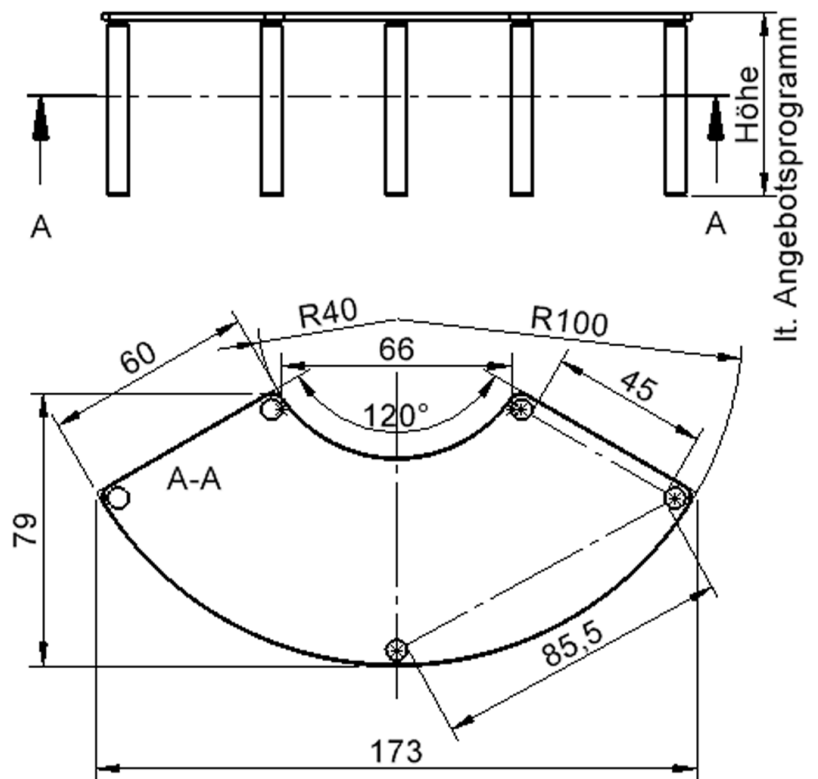

EIGENSCHAFTEN

- ZALOTTI - der ZA-rgenLO-se TI-sch
- Drittelkreis-Tischplatte
- abgerundete Ecken
- Tischplatte beidseitig mit HPL beschichtet - für Oberseite Farben, Dekore wählbar
- Schichtstoffbelag / HPL-Belag, 0,8 mm
- Trägerplatte mehrfach verleimtes Multiplex Echtholz, 18 mm stark
- ballig gerundete Tischkanten, feuchtigkeitsabweisend
- runde Tischbeine Ø 60 mm, Anzahl 5 Stück (grundrissbedingt)
- Tischausführung in 7 Höhen lieferbar

Zubehör

Freistehend

Artikelnummer	TIX6DK176HH4	
Breite	1730 mm	68.1"
Tiefe	800 mm	31.5"
Durchmesser	2000 mm	78.7"
Montageart	Freistehend	
Einsatzbereich	Krippe, Kindergarten, Grundschule, Weiterführende Schule, Büro und Objekt, Konferenzraum	
Zertifizierung	2 Jahre Gewährleistung	
Eigenschaften	trocken abwischbar	
Material	Kunststoff, Schichtstoffplatte, Sperrholz/Multiplex, Stahl	
Form	Freiform, Rund	
Produktlinie	Zalotti	

It. Angebotsprogramm

Tischbein-Lichten und Grundmaße (Angaben in [cm])