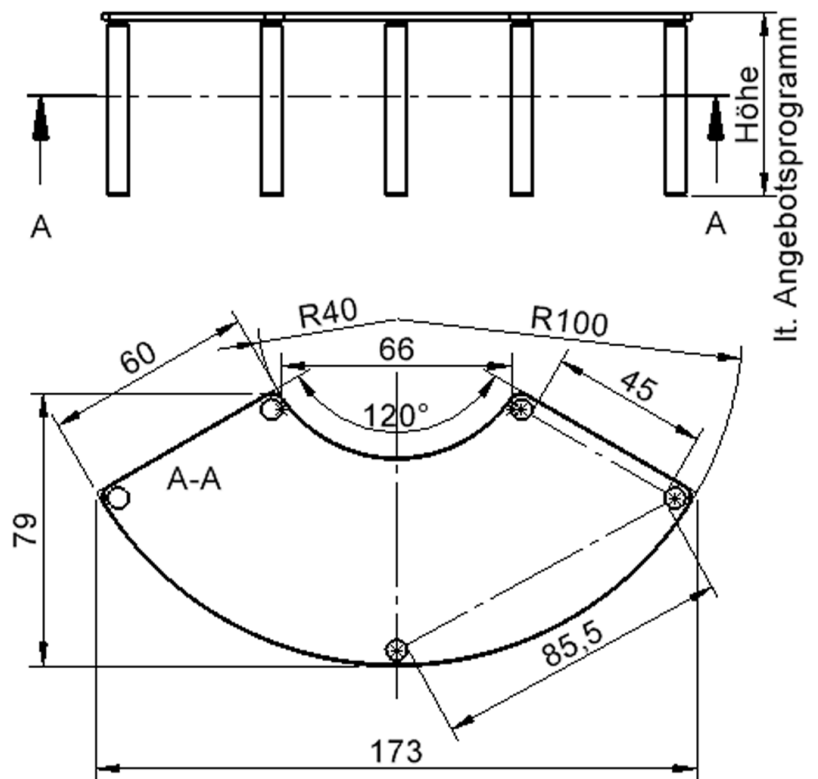

EIGENSCHAFTEN

- ZALOTTI - der ZA-rgenLO-se TI-sch
- Drittelkreis-Tischplatte
- abgerundete Ecken
- Tischplatte beidseitig mit HPL beschichtet - für Oberseite Farben, Dekore wählbar
- Schichtstoffbelag / HPL-Belag, 0,8 mm
- Trägerplatte mehrfach verleimtes Multiplex Echtholz, 18 mm stark
- ballig gerundete Tischkanten, feuchtigkeitsabweisend
- runde Tischbeine Ø 60 mm, Anzahl 5 Stück (grundrissbedingt)
- Tischausführung in 8 Höhen lieferbar

Zubehör

Freistehend

Fahrbar

Artikelnummer	TIX6DK176HH5	
Breite	1730 mm	68.1"
Tiefe	800 mm	31.5"
Durchmesser	2000 mm	78.7"
Montageart	Freistehend, Fahrbar	
Einsatzbereich	Krippe, Kindergarten, Grundschule, Weiterführende Schule, Büro und Objekt, Konferenzraum	
Zertifizierung	2 Jahre Gewährleistung	
Eigenschaften	trocken abwischbar	
Material	Schichtstoffplatte, Sperrholz/Multiplex, Stahl	
Form	Freiform, Rund	
Produktlinie	Zalotti	

Tischbein-Lichten
und Grundmaße
(Angaben in [cm])