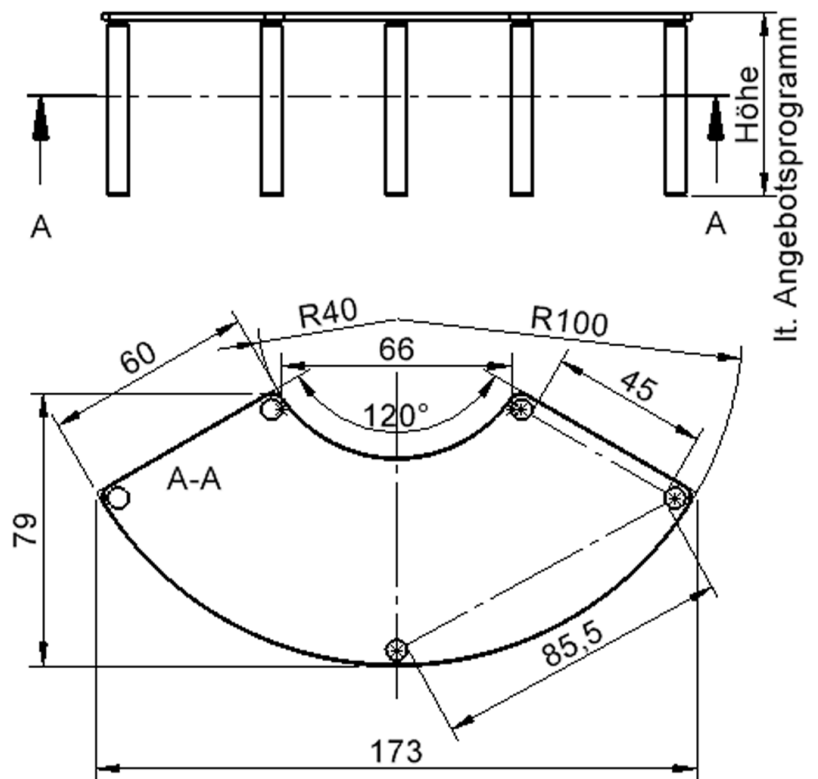

## TISCH ZALOTTI MIT LINOLEUM-BELAG

DRITTELKREISTISCHE, STELLFLÄCHE B/T: 173X80 CM, HÖHEN 25...76 CM, MASSIVHOLZBEINE Ø 60 MM, FUSSVARIANTE: STELLFUSS

### EIGENSCHAFTEN

- ZALOTTI - der ZA-rgenLO-se TI-sch
- Drittelkreis-Tischplatte
- abgerundete Ecken
- Tischoberseite mit Linoleumbelag 2,5 mm dick, Farben wählbar
- unterseitig mit hpl-beschichtung
- Trägerplatte mehrfach verleimtes Multiplex Echtholz, 18 mm stark
- ballig gerundete Tischkanten, feuchtigkeitsabweisend
- runde Tischbeine Ø 60 mm, Anzahl 5 Stück (grundrissbedingt)
- Tischausführung in 8 Höhen lieferbar

### Zubehör

Freistehend

Artikelnummer	TIX6DK176HL1	
Breite	1730 mm	68.1"
Tiefe	800 mm	31.5"
Durchmesser	2000 mm	78.7"
Montageart	Freistehend	
Einsatzbereich	Krippe, Kindergarten, Grundschule, Weiterführende Schule, Büro und Objekt, Konferenzraum	
Zertifizierung	2 Jahre Gewährleistung	
Eigenschaften	akustisch wirksam, trocken abwischbar	
Material	Holz, Linoleum, Sperrholz/Multiplex	
Form	Freiform, Rund	
Produktlinie	Zalotti	

## Tischbein-Lichten und Grundmaße (Angaben in [cm])