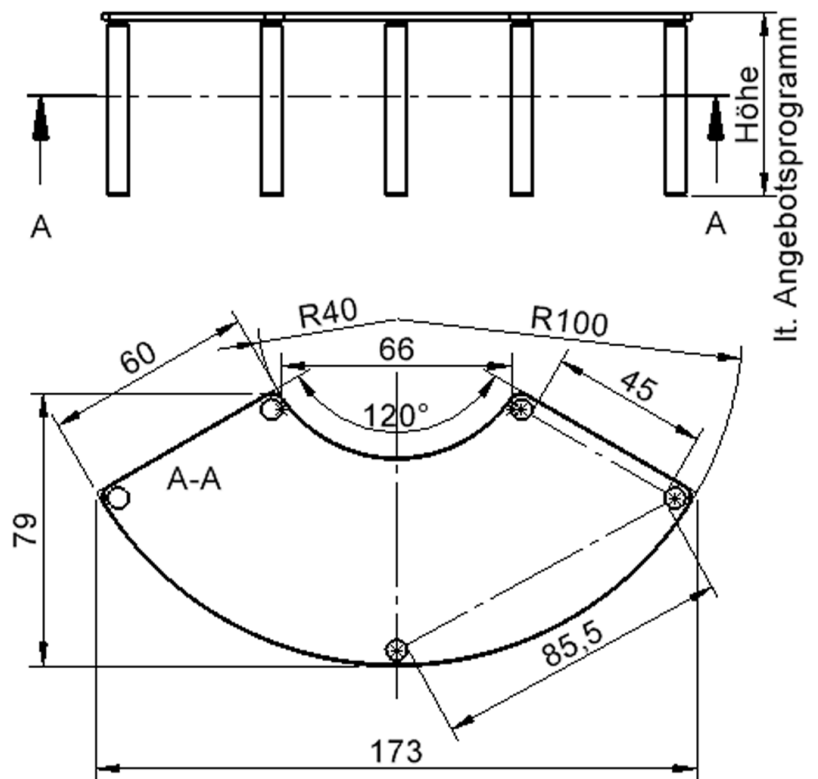

EIGENSCHAFTEN

- ZALOTTI - der ZA-rgenLO-se TI-sch
- Drittelkreis-Tischplatte
- abgerundete Ecken
- Tischoberseite mit Linoleumbelag 2,5 mm dick, Farben wählbar
- unterseitig mit HPL-Beschichtung
- Trägerplatte mehrfach verleimtes Multiplex Echtholz, 18 mm stark
- ballig gerundete Tischkanten, feuchtigkeitsabweisend
- runde Tischbeine Ø 60 mm, Anzahl 5 Stück (grundrissbedingt)
- Tischausführung in 8 Höhen lieferbar

Zubehör

Freistehend

Fahrbar

Artikelnummer	TIX6DK176HL2	
Breite	1730 mm	68.1"
Tiefe	800 mm	31.5"
Durchmesser	2000 mm	78.7"
Montageart	Freistehend, Fahrbar	
Einsatzbereich	Krippe, Kindergarten, Grundschule, Weiterführende Schule, Büro und Objekt, Konferenzraum	
Zertifizierung	2 Jahre Gewährleistung	
Eigenschaften	akustisch wirksam, trocken abwischbar	
Material	Holz, Linoleum, Sperrholz/Multiplex	
Form	Freiform, Rund	
Produktlinie	Zalotti	

Tischbein-Lichten und Grundmaße (Angaben in [cm])