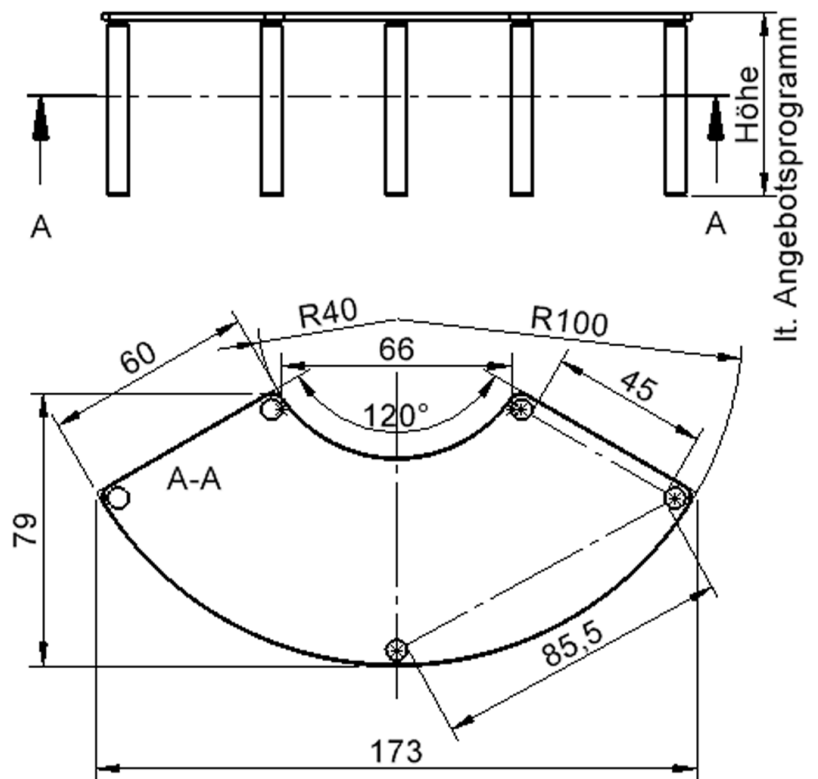

## TISCH ZALOTTI MIT LINOLEUM-BELAG

DRITTELKREISTISCHE, STELLFLÄCHE B/T: 173X80 CM, HÖHEN 25...76 CM, MASSIVHOLZBEINE Ø 60 MM, FUSSVARIANTE: FAHRBAR

### EIGENSCHAFTEN

- ZALOTTI - der ZA-rgenLO-se TI-sch
- Drittelkreis-Tischplatte
- abgerundete Ecken
- Tischoberseite mit Linoleumbelag 2,5 mm dick, Farben wählbar
- unterseitig mit HPL-Beschichtung
- Trägerplatte mehrfach verleimtes Multiplex Echtholz, 18 mm stark
- ballig gerundete Tischkanten, feuchtigkeitsabweisend
- runde Tischbeine Ø 60 mm, Anzahl 5 Stück (grundrissbedingt)
- Tischausführung in 8 Höhen lieferbar

### Zubehör

Freistehend

Fahrbar

Artikelnummer	TIX6DK176HL2	
Breite	1730 mm	68.1"
Tiefe	800 mm	31.5"
Durchmesser	2000 mm	78.7"
Montageart	Freistehend, Fahrbar	
Einsatzbereich	Krippe, Kindergarten, Grundschule, Weiterführende Schule, Büro und Objekt, Konferenzraum	
Zertifizierung	2 Jahre Gewährleistung	
Eigenschaften	akustisch wirksam, trocken abwischbar	
Material	Holz, Linoleum, Sperrholz/Multiplex	
Form	Freiform, Rund	
Produktlinie	Zalotti	

Tischbein-Lichten  
und Grundmaße  
(Angaben in [cm])