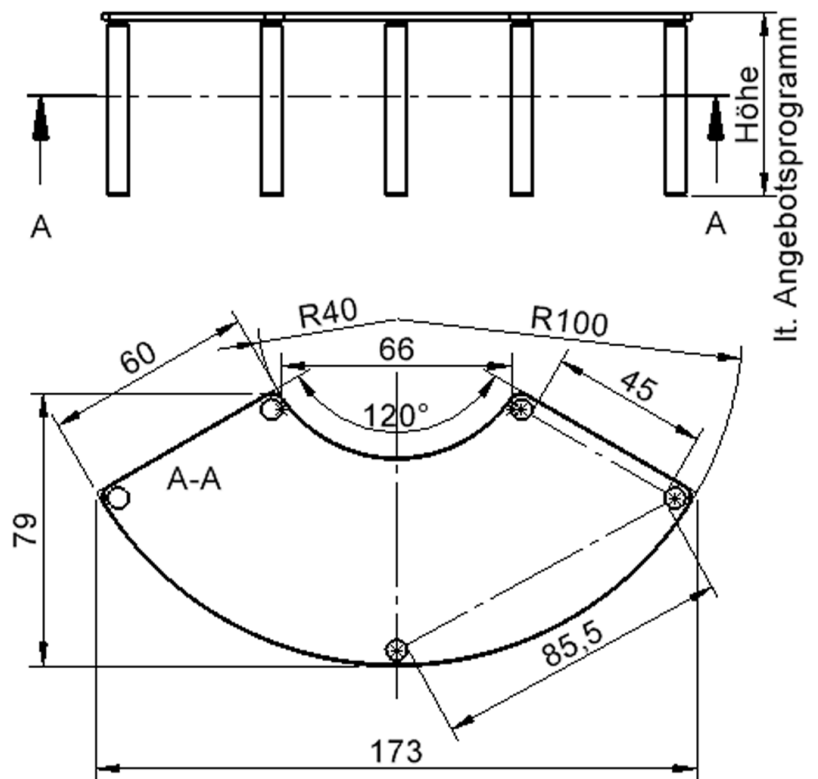

## TISCH ZALOTTI MIT LINOLEUM-BELAG

DRITTELKREISTISCHE, STELLFLÄCHE B/T: 173X80 CM, HÖHEN 25...76 CM, STAHLROHRBEINE Ø 60 MM, FUSSVARIANTE: STELLFUSS

### EIGENSCHAFTEN

- ZALOTTI - der ZA-rgenLO-se TI-sch
- Drittelkreis-Tischplatte
- abgerundete Ecken
- Tischerseite mit Linoleumbelag 2,5 mm dick, Farben wählbar
- unterseitig mit HPL-Beschichtung
- Trägerplatte mehrfach verleimtes Multiplex Echtholz, 18 mm stark
- ballig gerundete Tischkanten, feuchtigkeitsabweisend
- runde Tischbeine Ø 60 mm, Anzahl 5 Stück (grundrissbedingt)
- Tischausführung in 8 Höhen lieferbar

### Zubehör

Freistehend

Artikelnummer	TIX6DK176HL3	
Breite	1730 mm	68.1"
Tiefe	800 mm	31.5"
Durchmesser	2000 mm	78.7"
Montageart	Freistehend	
Einsatzbereich	Krippe, Kindergarten, Grundschule, Weiterführende Schule, Büro und Objekt, Konferenzraum	
Zertifizierung	2 Jahre Gewährleistung	
Eigenschaften	akustisch wirksam, trocken abwischbar	
Material	Linoleum, Sperrholz/Multiplex, Stahl	
Form	Freiform, Rund	
Produktlinie	Zalotti	

Tischbein-Lichten  
und Grundmaße  
(Angaben in [cm])