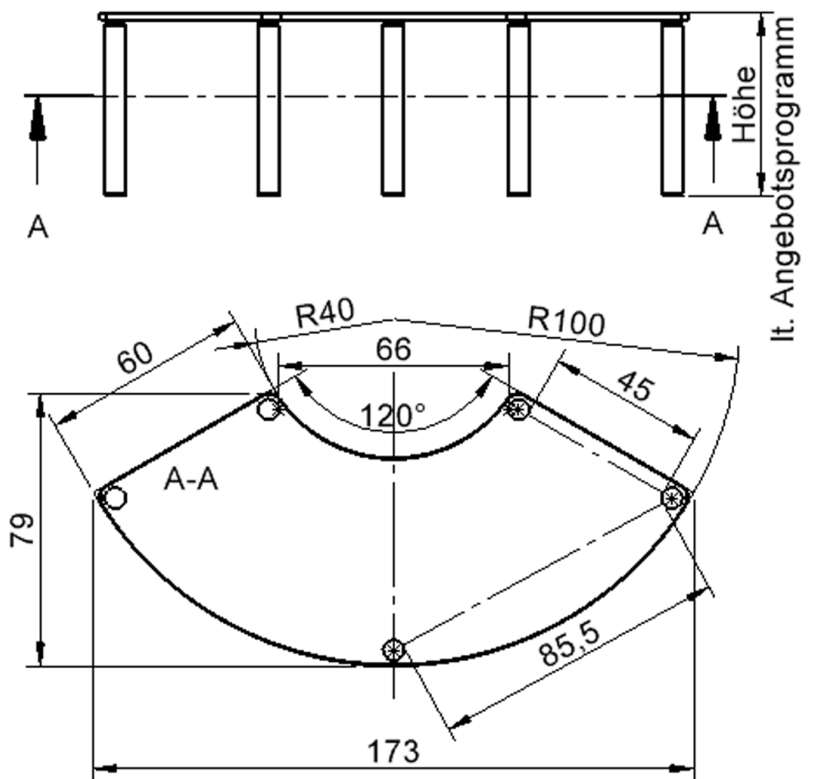

## TISCH ZALOTTI MIT LINOLEUM-BELAG

DRITTELKREISTISCHE, STELLFLÄCHE B/T: 173X80 CM, HÖHEN 41...76 CM, STAHLROHRBEINE Ø 60 MM, FUSSVARIANTE: HÖHENVERSTELLBAR

### EIGENSCHAFTEN

- ZALOTTI - der ZA-rgenLO-se TI-sch
- Drittelkreis-Tischplatte
- abgerundete Ecken
- Tischerseite mit Linoleumbelag 2,5 mm dick, Farben wählbar
- unterseitig mit HPL-Beschichtung
- Trägerplatte mehrfach verleimtes Multiplex Echtholz, 18 mm stark
- ballig gerundete Tischkanten, feuchtigkeitsabweisend
- runde Tischbeine Ø 60 mm, Anzahl 5 Stück (grundrissbedingt)
- Tischausführung in 7 Höhen lieferbar

### Zubehör

Freistehend

Artikelnummer	TIX6DK176HL4	
Breite	1730 mm	68.1"
Tiefe	800 mm	31.5"
Durchmesser	2000 mm	78.7"
Montageart	Freistehend	
Einsatzbereich	Krippe, Kindergarten, Grundschule, Weiterführende Schule, Büro und Objekt, Konferenzraum	
Gewährleistung/Garantie	2 Jahre Gewährleistung	
Eigenschaften	akustisch wirksam, trocken abwischbar	
Material	Kunststoff, Linoleum, Sperrholz/Multiplex, Stahl	
Form	Freiform, Rund	
Produktlinie	Zalotti	

**Tischbein-Lichten  
und Grundmaße  
(Angaben in [cm])**