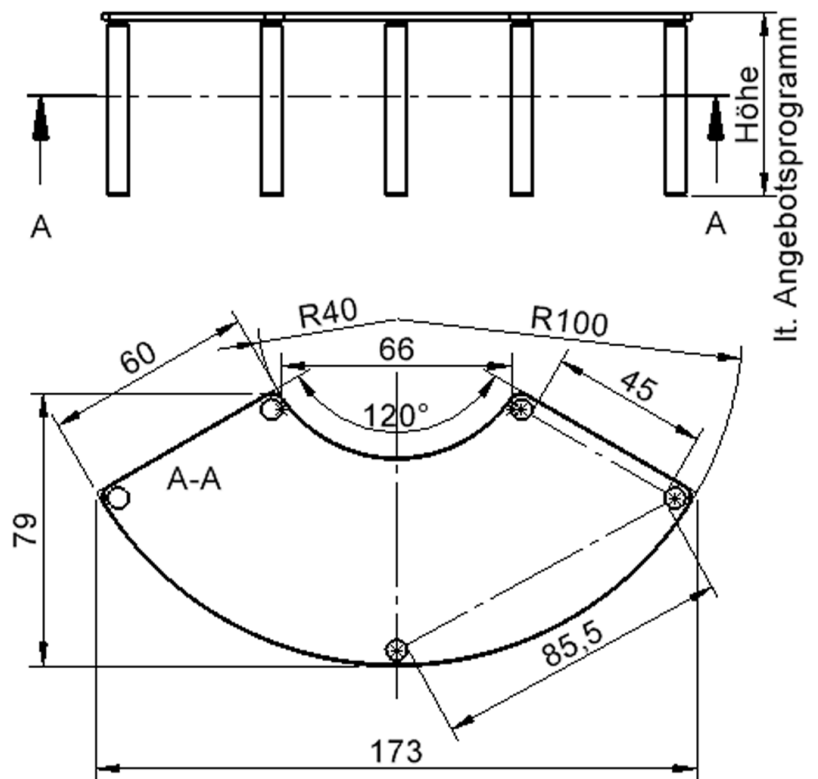

TIX6DK176HL4

PRODUKTDATENBLATT
WWW.CONEN-PRODUKTE.DE

TISCH ZALOTTI MIT LINOLEUM-BELAG

DRITTELKREISTISCHE, STELLFLÄCHE B/T: 173X80 CM, HÖHEN 41...76 CM, STAHLROHRBEINE Ø 60 MM, FUSSVARIANTE: HÖHENVERSTELLBAR

EIGENSCHAFTEN

- ZALOTTI - der ZA-rgenLO-se TI-sch
- Drittelkreis-Tischplatte
- abgerundete Ecken
- Tischerseite mit Linoleumbelag 2,5 mm dick, Farben wählbar
- unterseitig mit HPL-Beschichtung
- Trägerplatte mehrfach verleimtes Multiplex Echtholz, 18 mm stark
- ballig gerundete Tischkanten, feuchtigkeitsabweisend
- runde Tischbeine Ø 60 mm, Anzahl 5 Stück (grundrissbedingt)
- Tischausführung in 7 Höhen lieferbar

Zubehör

Freistehend

Artikelnummer	TIX6DK176HL4	
Breite	1730 mm	68.1"
Tiefe	800 mm	31.5"
Durchmesser	2000 mm	78.7"
Montageart	Freistehend	
Einsatzbereich	Krippe, Kindergarten, Grundschule, Weiterführende Schule, Büro und Objekt, Konferenzraum	
Zertifizierung	2 Jahre Gewährleistung	
Eigenschaften	akustisch wirksam, trocken abwischbar	
Material	Kunststoff, Linoleum, Sperrholz/Multiplex, Stahl	
Form	Freiform, Rund	
Produktlinie	Zalotti	

Tischbein-Lichten
und Grundmaße
(Angaben in [cm])