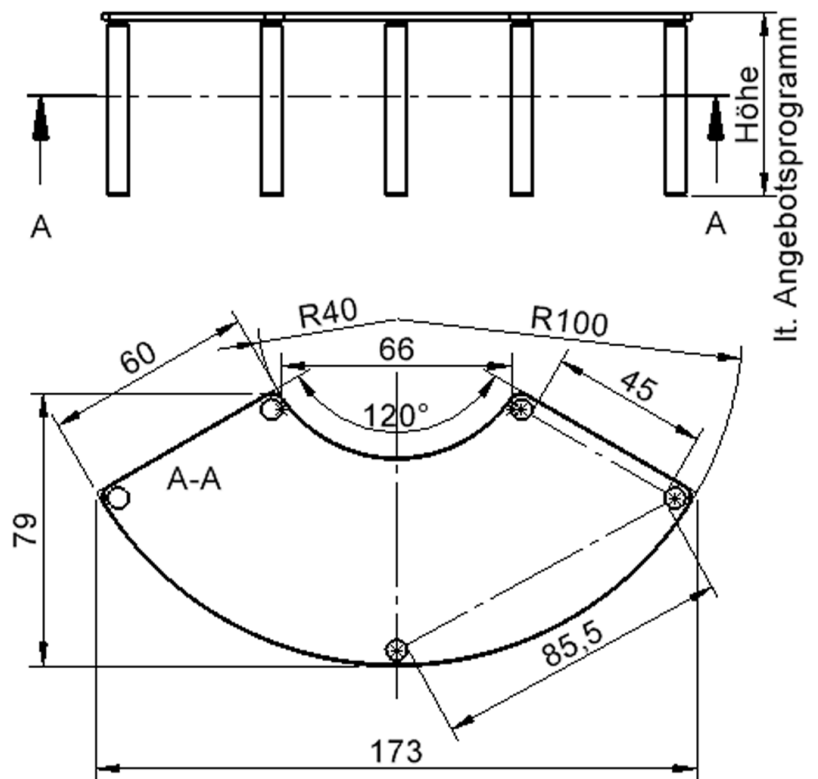

TIX6DK176HL4

PRODUKTDATENBLATT
WWW.CONEN-PRODUKTE.DE

TISCH ZALOTTI MIT LINOLEUM-BELAG

DRITTELKREISTISCHE, STELLFLÄCHE B/T: 173X80 CM, HÖHEN 41...76 CM, STAHLROHRBEINE Ø 60 MM, FUSSVARIANTE: HÖHENVERSTELLBAR

EIGENSCHAFTEN

- ZALOTTI - der ZA-rgenLO-se TI-sch
- Drittelkreis-Tischplatte
- abgerundete Ecken
- Tischerseite mit Linoleumbelag 2,5 mm dick, Farben wählbar
- unterseitig mit HPL-Beschichtung
- Trägerplatte mehrfach verleimtes Multiplex Echtholz, 18 mm stark
- ballig gerundete Tischkanten, feuchtigkeitsabweisend
- runde Tischbeine Ø 60 mm, Anzahl 5 Stück (grundrissbedingt)
- Tischausführung in 7 Höhen lieferbar

Zubehör

Freistehend

Artikelnummer	TIX6DK176HL4	
Breite	1730 mm	68.1"
Tiefe	800 mm	31.5"
Durchmesser	2000 mm	78.7"
Montageart	Freistehend	
Einsatzbereich	Krippe, Kindergarten, Grundschule, Weiterführende Schule, Büro und Objekt, Konferenzraum	
Gewährleistung/Garantie	2 Jahre Gewährleistung	
Eigenschaften	akustisch wirksam, trocken abwischbar	
Material	Kunststoff, Linoleum, Sperrholz/Multiplex, Stahl	
Form	Freiform, Rund	
Produktlinie	Zalotti	

Tischbein-Lichten
und Grundmaße
(Angaben in [cm])