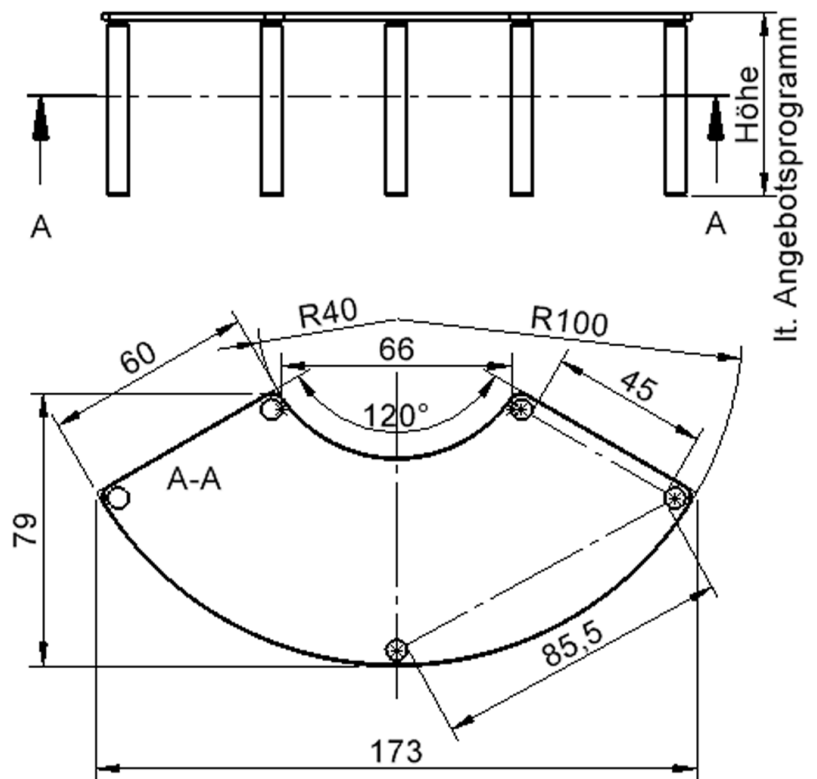

TIX6DK176HL5

PRODUKTDATENBLATT
WWW.CONEN-PRODUKTE.DE

TISCH ZALOTTI MIT LINOLEUM-BELAG

DRITTELKREISTISCHE, STELLFLÄCHE B/T: 173X80 CM, HÖHEN 25...76 CM, STAHLROHRBEINE Ø 60 MM, FUSSVARIANTE: FAHRBAR

PRODUKTBEschREIBUNG

EIGENSCHAFTEN

- ZALOTTI - der ZA-rgenLO-se TI-sch
- Drittelkreis-Tischplatte
- abgerundete Ecken
- Tischoberseite mit Linoleumbelag 2,5 mm dick, Farben wählbar
- unterseitig mit HPL-Beschichtung
- Trägerplatte mehrfach verleimtes Multiplex Echtholz, 18 mm stark
- ballig gerundete Tischkanten, feuchtigkeitsabweisend
- runde Tischbeine Ø 60 mm, Anzahl 5 Stück (grundrissbedingt)
- Tischausführung in 8 Höhen lieferbar

Zubehör

Freistehend

Fahrbar

Artikelnummer	TIX6DK176HL5	
Breite	1730 mm	68.1"
Tiefe	800 mm	31.5"
Durchmesser	2000 mm	78.7"
Montageart	Freistehend, Fahrbar	
Einsatzbereich	Krippe, Kindergarten, Grundschule, Weiterführende Schule, Büro und Objekt, Konferenzraum	
Zertifizierung	2 Jahre Gewährleistung	
Eigenschaften	akustisch wirksam, trocken abwischbar	
Material	Linoleum, Sperrholz/Multiplex, Stahl	
Form	Freiform, Rund	
Produktlinie	Zalotti	

Tischbein-Lichten
und Grundmaße
(Angaben in [cm])