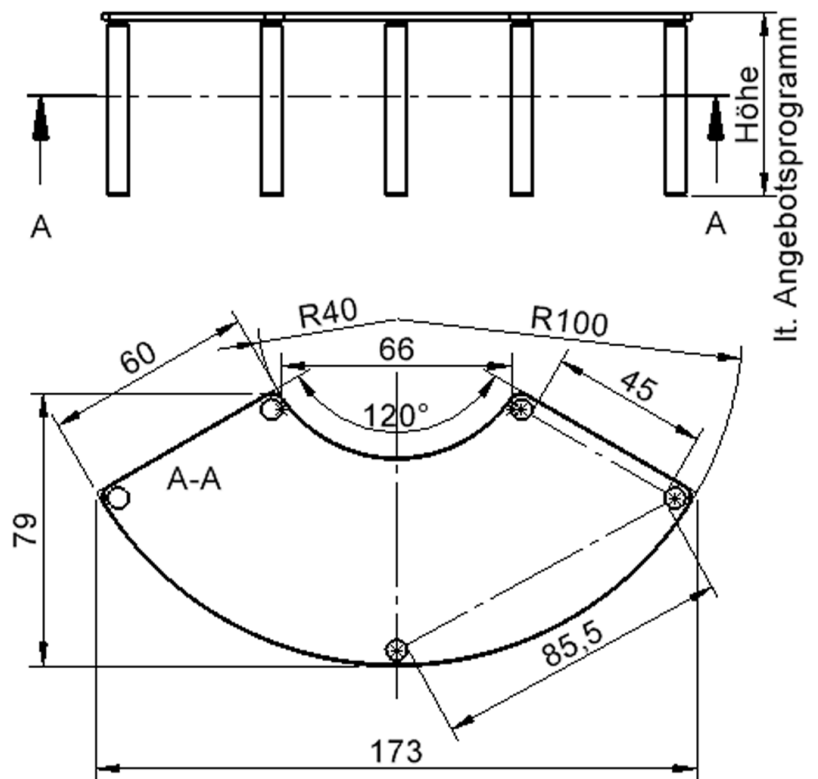

TIX6DK176HL5

PRODUKTDATENBLATT
WWW.CONEN-PRODUKTE.DE

TISCH ZALOTTI MIT LINOLEUM-BELAG

DRITTELKREISTISCHE, STELLFLÄCHE B/T: 173X80 CM, HÖHEN 25...76 CM, STAHLROHRBEINE Ø 60 MM, FUSSVARIANTE: FAHRBAR

PRODUKTBESCHREIBUNG

EIGENSCHAFTEN

- ZALOTTI - der ZA-rgenLO-se TI-sch
- Drittelkreis-Tischplatte
- abgerundete Ecken
- Tischoberseite mit Linoleumbelag 2,5 mm dick, Farben wählbar
- unterseitig mit HPL-Beschichtung
- Trägerplatte mehrfach verleimtes Multiplex Echtholz, 18 mm stark
- ballig gerundete Tischkanten, feuchtigkeitsabweisend
- runde Tischbeine Ø 60 mm, Anzahl 5 Stück (grundrissbedingt)
- Tischausführung in 8 Höhen lieferbar

Zubehör

Freistehend

Fahrbar

Artikelnummer	TIX6DK176HL5	
Breite	1730 mm	68.1"
Tiefe	800 mm	31.5"
Durchmesser	2000 mm	78.7"
Montageart	Freistehend, Fahrbar	
Einsatzbereich	Krippe, Kindergarten, Grundschule, Weiterführende Schule, Büro und Objekt, Konferenzraum	
Zertifizierung	2 Jahre Gewährleistung	
Eigenschaften	akustisch wirksam, trocken abwischbar	
Material	Linoleum, Sperrholz/Multiplex, Stahl	
Form	Freiform, Rund	
Produktlinie	Zalotti	

Tischbein-Lichten
und Grundmaße
(Angaben in [cm])