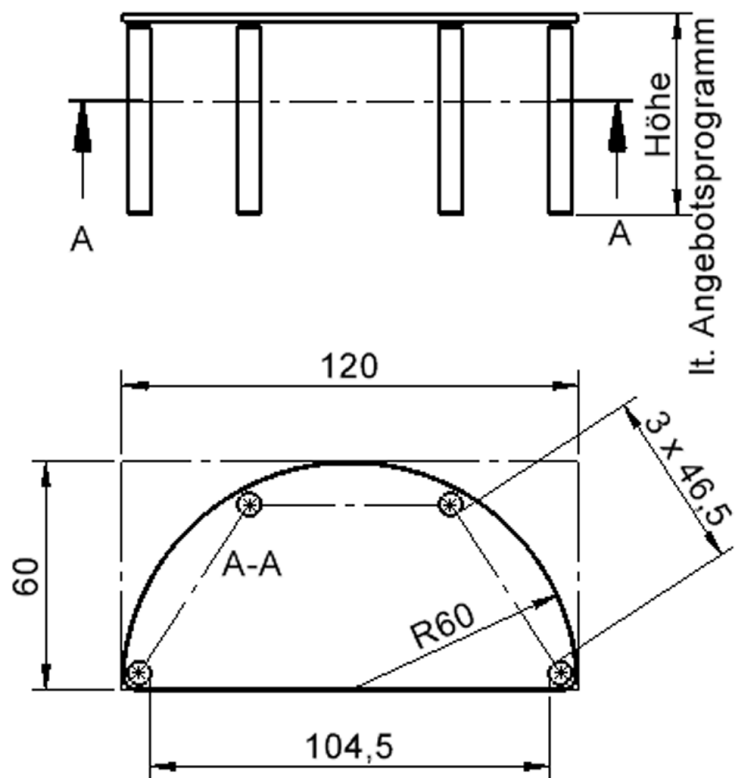

Tischbein-Lichten und Grundmaße (Angaben in [cm])

Conen Produkte GmbH
Conenstr. 4
54497 Morbach-Gonzerath
Germany

T +49 6533 75-100
F +49 6533 75-600
E info@conen-produkte.de
www.conen-produkte.de

© Copyright by Conen Produkte GmbH

10.03.2026
Seite 2/2