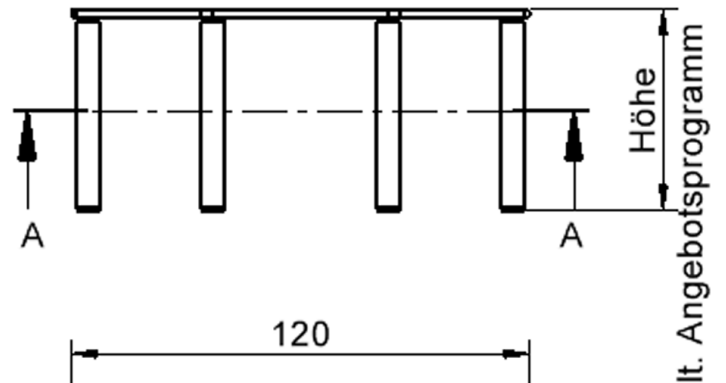

EIGENSCHAFTEN

- ZALOTTI - der ZA-rgenLO-se TI-sch
- achteckige Tischplatte
- abgerundete Ecken
- Tischplatte beidseitig mit HPL beschichtet - für Oberseite Farben, Dekore wählbar
- Schichtstoffbelag / HPL-Belag, 0,8 mm
- Trägerplatte mehrfach verleimtes Multiplex Echtholz, 18 mm stark
- ballig gerundete Tischkanten, feuchtigkeitsabweisend
- runde Tischbeine Ø 60 mm
- Tischausführung in 8 Höhen lieferbar

Zubehör

Display mount

Freistehend

Artikelnummer	TIX6AE125HH1	
Breite	1200 mm	47.2"
Tiefe	1200 mm	47.2"
Montageart	Freistehend	
Einsatzbereich	Krippe, Kindergarten, Grundschule, Weiterführende Schule, Büro und Objekt, Konferenzraum	
Zertifizierung	2 Jahre Gewährleistung	
Eigenschaften	trocken abwischbar	
Material	Holz, Schichtstoffplatte, Sperrholz/Multiplex	
Form	Freiform	
Produktlinie	Zalotti	

Tischbein-Lichten und Grundmaße (Angaben in [cm])