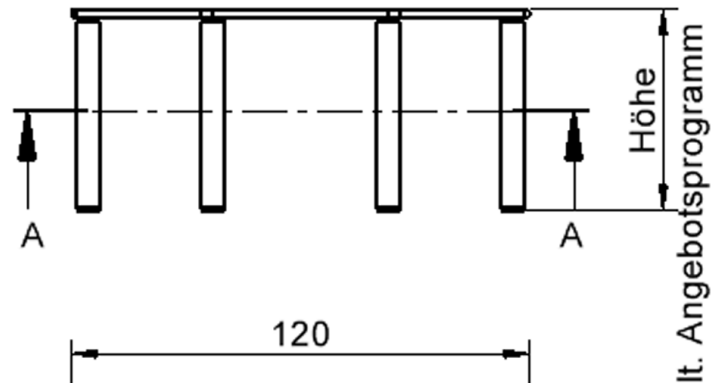

### EIGENSCHAFTEN

- ZALOTTI - der ZA-rgenLO-se TI-sch
- achteckige Tischplatte
- abgerundete Ecken
- Tischplatte beidseitig mit HPL beschichtet - für Oberseite Farben, Dekore wählbar
- Schichtstoffbelag / HPL-Belag, 0,8 mm
- Trägerplatte mehrfach verleimtes Multiplex Echtholz, 18 mm stark
- ballig gerundete Tischkanten, feuchtigkeitsabweisend
- runde Tischbeine Ø 60 mm
- Tischausführung in 8 Höhen lieferbar

### Zubehör

Freistehend

Fahrbar

Artikelnummer	TIX6AE125HH5	
Breite	1200 mm	47.2"
Tiefe	1200 mm	47.2"
Montageart	Freistehend, Fahrbar	
Einsatzbereich	Krippe, Kindergarten, Grundschule, Weiterführende Schule, Büro und Objekt, Konferenzraum	
Zertifizierung	2 Jahre Gewährleistung	
Eigenschaften	trocken abwischbar	
Material	Schichtstoffplatte, Sperrholz/Multiplex, Stahl	
Form	Freiform	
Produktlinie	Zalotti	

## Tischbein-Lichten und Grundmaße (Angaben in [cm])