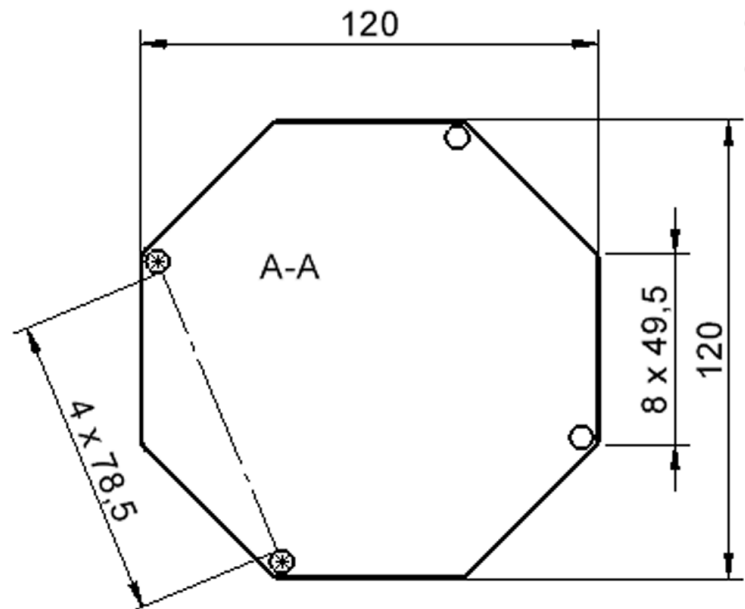

### EIGENSCHAFTEN

- ZALOTTI - der ZA-rgenLO-se TI-sch
- achteckige Tischplatte
- abgerundete Ecken
- Tischplatte beidseitig mit HPL beschichtet - für Oberseite Farben, Dekore wählbar
- Schichtstoffbelag / HPL-Belag, 0,8 mm
- Trägerplatte mehrfach verleimtes Multiplex Echtholz, 18 mm stark
- ballig gerundete Tischkanten, feuchtigkeitsabweisend
- runde Tischbeine Ø 60 mm
- Tischausführung in 8 Höhen lieferbar

## Tischbein-Lichten und Grundmaße (Angaben in [cm])