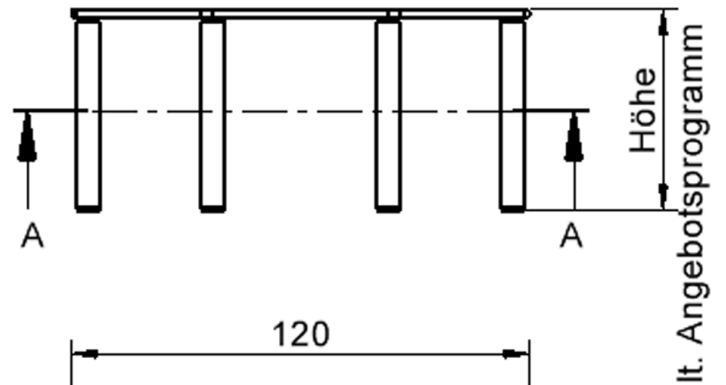

### EIGENSCHAFTEN

- ZALOTTI - der ZA-rgenLO-se TI-sch
- achteckige Tischplatte
- abgerundete Ecken
- Tischoberseite mit Linoleumbelag 2,5 mm dick, Farben wählbar
- unterseitig mit HPL-Beschichtung
- Trägerplatte mehrfach verleimtes Multiplex Echtholz, 18 mm stark
- ballig gerundete Tischkanten, feuchtigkeitsabweisend
- runde Tischbeine Ø 60 mm
- Tischausführung in 8 Höhen lieferbar

### Zubehör

Freistehend

Fahrbar

Artikelnummer	TIX6AE125HL5	
Breite	1200 mm	47.2"
Tiefe	1200 mm	47.2"
Montageart	Freistehend, Fahrbar	
Einsatzbereich	Krippe, Kindergarten, Grundschule, Weiterführende Schule, Büro und Objekt, Konferenzraum	
Zertifizierung	2 Jahre Gewährleistung	
Eigenschaften	akustisch wirksam, trocken abwischbar	
Material	Linoleum, Sperrholz/Multiplex, Stahl	
Form	Freiform	
Produktlinie	Zalotti	