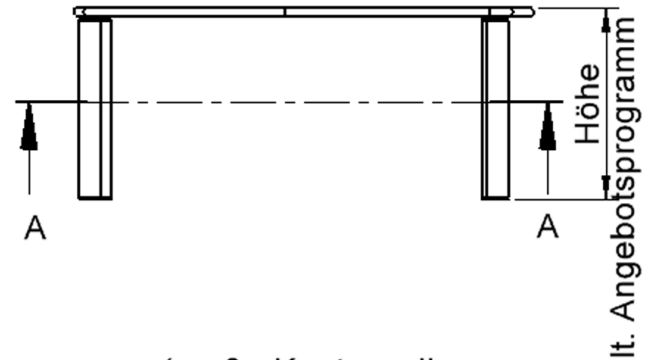

EIGENSCHAFTEN

- ZALOTTI - der ZA-rgenLO-se TI-sch
- Wellenrechteck-Tischplatte
- kombinierbar durch konstante Wellenradien 60 cm
- abgerundete Ecken
- Tischplatte beidseitig mit HPL beschichtet - für Oberseite Farben, Dekore wählbar
- Schichtstoffbelag / HPL-Belag, 0,8 mm
- Trägerplatte mehrfach verleimtes Multiplex Echtholz, 18 mm stark
- ballig gerundete Tischkanten, feuchtigkeitsabweisend
- runde Tischbeine Ø 60 mm
- Tischausführung in 8 Höhen lieferbar

Zubehör

Freistehend

Fahrbar

Artikelnummer	TIX6WR126HH2	
Breite	1267 mm	49,9"
Tiefe	760 mm	29,9"
Montageart	Freistehend, Fahrbar	
Einsatzbereich	Krippe, Kindergarten, Grundschule, Weiterführende Schule, Büro und Objekt, Konferenzraum	
Zertifizierung	2 Jahre Gewährleistung	
Eigenschaften	trocken abwischbar	
Material	Holz, Schichtstoffplatte, Sperrholz/Multiplex	
Form	Freiform, Rechteckig, Wellenform	
Produktlinie	Zalotti	

Tischbein-Lichten und Grundmaße (Angaben in [cm])

lt. Angebotsprogramm