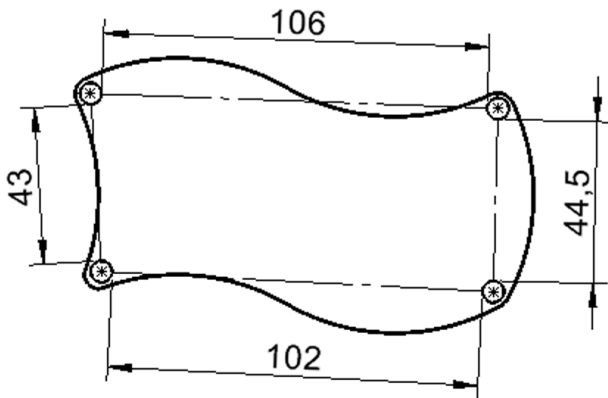

EIGENSCHAFTEN

- ZALOTTI - der ZA-rgenLO-se TI-sch
- Wellenrechteck-Tischplatte
- kombinierbar durch konstante Wellenradien 60 cm
- abgerundete Ecken
- Tischplatte beidseitig mit HPL beschichtet - für Oberseite Farben, Dekore wählbar
- Schichtstoffbelag / HPL-Belag, 0,8 mm
- Trägerplatte mehrfach verleimtes Multiplex Echtholz, 18 mm stark
- ballig gerundete Tischkanten, feuchtigkeitsabweisend
- runde Tischbeine Ø 60 mm
- Tischausführung in 8 Höhen lieferbar

Zubehör

Freistehend

Fahrbar

Artikelnummer	TIX6WR126HH2	
Breite	1267 mm	49,9"
Tiefe	760 mm	29,9"
Montageart	Freistehend, Fahrbar	
Einsatzbereich	Krippe, Kindergarten, Grundschule, Weiterführende Schule, Büro und Objekt, Konferenzraum	
Zertifizierung	2 Jahre Gewährleistung	
Eigenschaften	trocken abwischbar	
Material	Holz, Schichtstoffplatte, Sperrholz/Multiplex	
Form	Freiform, Rechteckig, Wellenform	
Produktlinie	Zalotti	

Tischbein-Lichten und Grundmaße (Angaben in [cm])

lt. Angebotsprogramm