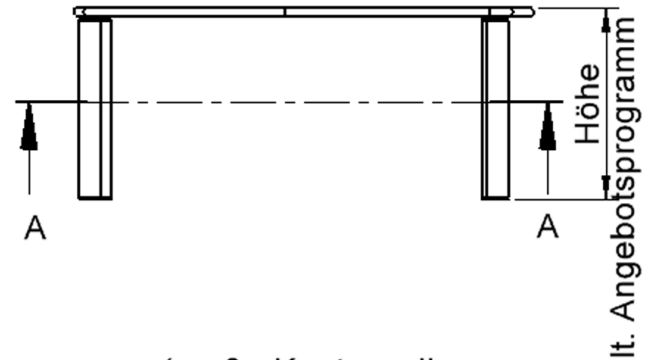

EIGENSCHAFTEN

- ZALOTTI - der ZA-rgenLO-se TI-sch
- Wellenrechteck-Tischplatte
- kombinierbar durch konstante Wellenradien 60 cm
- abgerundete Ecken
- Tischplatte beidseitig mit HPL beschichtet - für Oberseite Farben, Dekore wählbar
- Schichtstoffbelag / HPL-Belag, 0,8 mm
- Trägerplatte mehrfach verleimtes Multiplex Echtholz, 18 mm stark
- ballig gerundete Tischkanten, feuchtigkeitsabweisend
- runde Tischbeine Ø 60 mm
- Tischausführung in 7 Höhen lieferbar

Zubehör

Freistehend

Artikelnummer	TIX6WR126HH4	
Breite	1267 mm	49,9"
Tiefe	760 mm	29,9"
Montageart	Freistehend	
Einsatzbereich	Krippe, Kindergarten, Grundschule, Weiterführende Schule, Büro und Objekt, Konferenzraum	
Zertifizierung	2 Jahre Gewährleistung	
Eigenschaften	trocken abwischbar	
Material	Kunststoff, Schichtstoffplatte, Sperrholz/Multiplex, Stahl	
Form	Freiform, Rechteckig, Wellenform	
Produktlinie	Zalotti	

Tischbein-Lichten und Grundmaße (Angaben in [cm])

lt. Angebotsprogramm