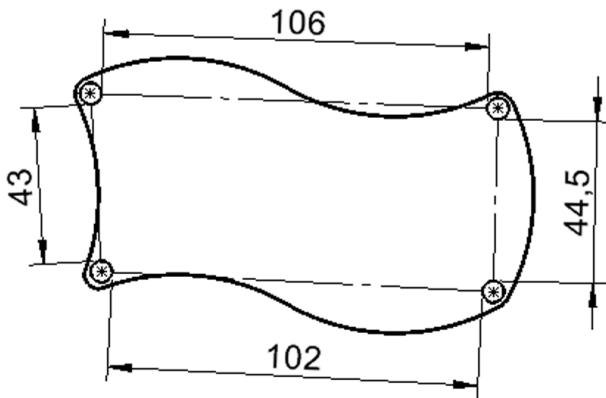

TIX6WR126HH4

PRODUKTDATENBLATT
WWW.CONEN-PRODUKTE.DE

TISCH ZALOTTI MIT SCHICHTSTOFF-BELAG

RECHTECK-WELLENTISCHE, STELLFLÄCHE B/T: 126,7X76 CM, HÖHEN 41...76 CM, STAHLROHRBEINE Ø 60 MM, FUSSVARIANTE: HÖHENVERSTELLBAR

EIGENSCHAFTEN

- ZALOTTI - der ZA-rgenLO-se TI-sch
- Wellenrechteck-Tischplatte
- kombinierbar durch konstante Wellenradien 60 cm
- abgerundete Ecken
- Tischplatte beidseitig mit HPL beschichtet - für Oberseite Farben, Dekore wählbar
- Schichtstoffbelag / HPL-Belag, 0,8 mm
- Trägerplatte mehrfach verleimtes Multiplex Echtholz, 18 mm stark
- ballig gerundete Tischkanten, feuchtigkeitsabweisend
- runde Tischbeine Ø 60 mm
- Tischausführung in 7 Höhen lieferbar

Zubehör

Freistehend

Artikelnummer	TIX6WR126HH4	
Breite	1267 mm	49,9"
Tiefe	760 mm	29,9"
Montageart	Freistehend	
Einsatzbereich	Krippe, Kindergarten, Grundschule, Weiterführende Schule, Büro und Objekt, Konferenzraum	
Zertifizierung	2 Jahre Gewährleistung	
Eigenschaften	trocken abwischbar	
Material	Kunststoff, Schichtstoffplatte, Sperrholz/Multiplex, Stahl	
Form	Freiform, Rechteckig, Wellenform	
Produktlinie	Zalotti	

Tischbein-Lichten und Grundmaße (Angaben in [cm])

lt. Angebotsprogramm