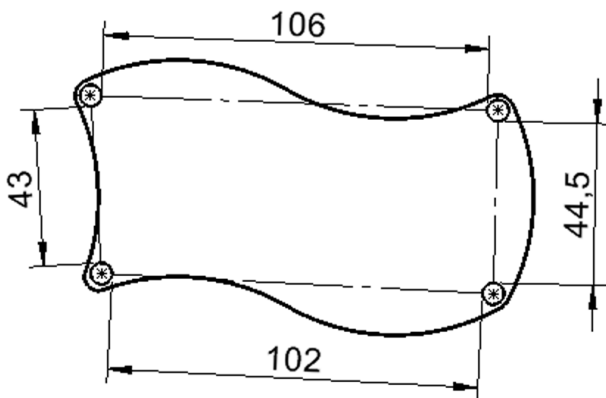

EIGENSCHAFTEN

- ZALOTTI - der ZA-rgenLO-se TI-sch
- Wellenrechteck-Tischplatte
- kombinierbar durch konstante Wellenradien 60 cm
- abgerundete Ecken
- Tischplatte beidseitig mit HPL beschichtet - für Oberseite Farben, Dekore wählbar
- Schichtstoffbelag / HPL-Belag, 0,8 mm
- Trägerplatte mehrfach verleimtes Multiplex Echtholz, 18 mm stark
- ballig gerundete Tischkanten, feuchtigkeitsabweisend
- runde Tischbeine Ø 60 mm
- Tischausführung in 8 Höhen lieferbar

Zubehör

Freistehend

Fahrbar

Artikelnummer	TIX6WR126HH5	
Breite	1267 mm	49,9"
Tiefe	760 mm	29,9"
Montageart	Freistehend, Fahrbar	
Einsatzbereich	Krippe, Kindergarten, Grundschule, Weiterführende Schule, Büro und Objekt, Konferenzraum	
Zertifizierung	2 Jahre Gewährleistung	
Eigenschaften	trocken abwischbar	
Material	Schichtstoffplatte, Sperrholz/Multiplex, Stahl	
Form	Freiform, Rechteckig, Wellenform	
Produktlinie	Zalotti	

Tischbein-Lichten und Grundmaße (Angaben in [cm])

It. Angebotsprogramm