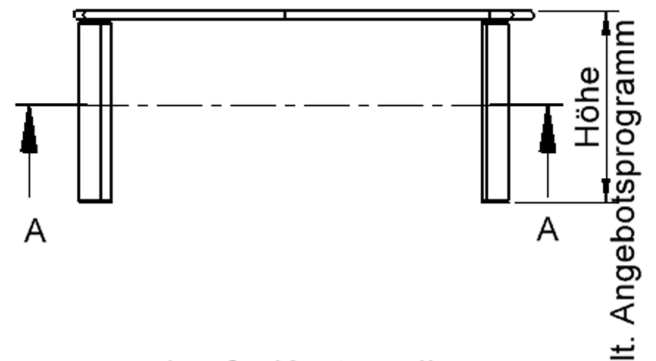

EIGENSCHAFTEN

- ZALOTTI - der ZA-rgenLO-se TI-sch
- Wellenrechteck-Tischplatte
- kombinierbar durch konstante Wellenradien 60 cm
- abgerundete Ecken
- Tischplatte beidseitig mit HPL beschichtet - für Oberseite Farben, Dekore wählbar
- Schichtstoffbelag / HPL-Belag, 0,8 mm
- Trägerplatte mehrfach verleimtes Multiplex Echtholz, 18 mm stark
- ballig gerundete Tischkanten, feuchtigkeitsabweisend
- runde Tischbeine Ø 60 mm
- Tischausführung in 8 Höhen lieferbar

Zubehör

Freistehend

Fahrbar

Artikelnummer	TIX6WR126HH5	
Breite	1267 mm	49,9"
Tiefe	760 mm	29,9"
Montageart	Freistehend, Fahrbar	
Einsatzbereich	Krippe, Kindergarten, Grundschule, Weiterführende Schule, Büro und Objekt, Konferenzraum	
Zertifizierung	2 Jahre Gewährleistung	
Eigenschaften	trocken abwischbar	
Material	Schichtstoffplatte, Sperrholz/Multiplex, Stahl	
Form	Freiform, Rechteckig, Wellenform	
Produktlinie	Zalotti	

Tischbein-Lichten und Grundmaße (Angaben in [cm])

It. Angebotsprogramm