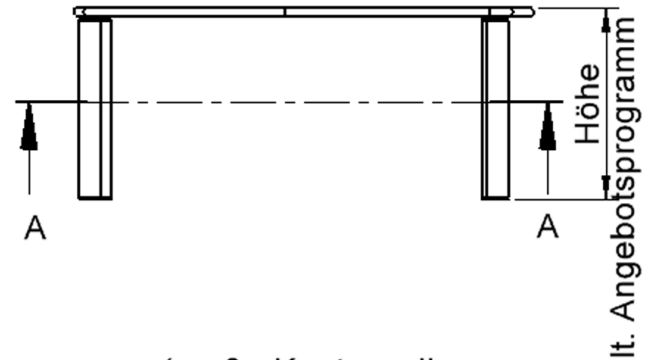

EIGENSCHAFTEN

- ZALOTTI - der ZA-rgenLO-se TI-sch
- Wellenrechteck-Tischplatte
- kombinierbar durch konstante Wellenradien 60 cm
- abgerundete Ecken
- Tischoberseite mit Linoleumbelag 2,5 mm dick, Farben wählbar
- unterseitig mit HPL-Beschichtung
- Trägerplatte mehrfach verleimtes Multiplex Echtholz, 18 mm stark
- ballig gerundete Tischkanten, feuchtigkeitsabweisend
- runde Tischbeine Ø 60 mm
- Tischausführung in 8 Höhen lieferbar

Zubehör

Freistehend

Fahrbar

Artikelnummer	TIX6WR126HL2	
Breite	1267 mm	49,9"
Tiefe	760 mm	29,9"
Montageart	Freistehend, Fahrbar	
Einsatzbereich	Krippe, Kindergarten, Grundschule, Weiterführende Schule, Büro und Objekt, Konferenzraum	
Zertifizierung	2 Jahre Gewährleistung	
Eigenschaften	akustisch wirksam, trocken abwischbar	
Material	Holz, Linoleum, Sperrholz/Multiplex	
Form	Freiform, Rechteckig, Wellenform	
Produktlinie	Zalotti	

Tischbein-Lichten und Grundmaße (Angaben in [cm])

lt. Angebotsprogramm