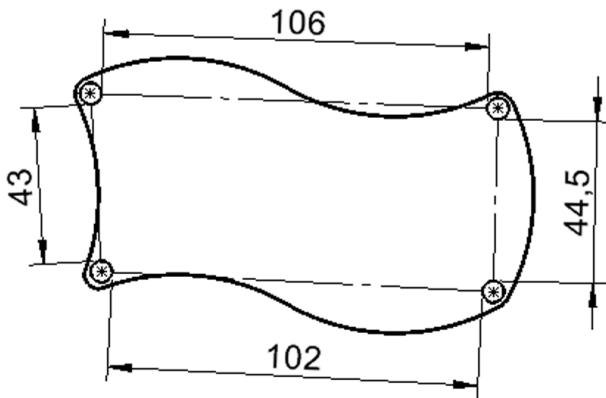

EIGENSCHAFTEN

- ZALOTTI - der ZA-rgenLO-se TI-sch
- Wellenrechteck-Tischplatte
- kombinierbar durch konstante Wellenradien 60 cm
- abgerundete Ecken
- Tischoberseite mit Linoleumbelag 2,5 mm dick, Farben wählbar
- unterseitig mit HPL-Beschichtung
- Trägerplatte mehrfach verleimtes Multiplex Echtholz, 18 mm stark
- ballig gerundete Tischkanten, feuchtigkeitsabweisend
- runde Tischbeine Ø 60 mm
- Tischausführung in 8 Höhen lieferbar

Zubehör

Freistehend

Fahrbar

Artikelnummer	TIX6WR126HL2	
Breite	1267 mm	49,9"
Tiefe	760 mm	29,9"
Montageart	Freistehend, Fahrbar	
Einsatzbereich	Krippe, Kindergarten, Grundschule, Weiterführende Schule, Büro und Objekt, Konferenzraum	
Zertifizierung	2 Jahre Gewährleistung	
Eigenschaften	akustisch wirksam, trocken abwischbar	
Material	Holz, Linoleum, Sperrholz/Multiplex	
Form	Freiform, Rechteckig, Wellenform	
Produktlinie	Zalotti	

Tischbein-Lichten und Grundmaße (Angaben in [cm])

lt. Angebotsprogramm