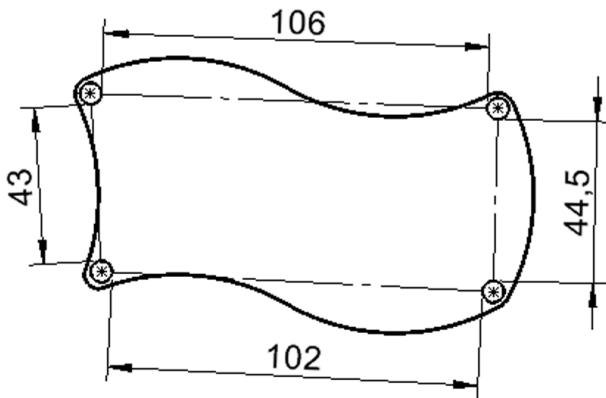

EIGENSCHAFTEN

- ZALOTTI - der ZA-rgenLO-se TI-sch
- Wellenrechteck-Tischplatte
- kombinierbar durch konstante Wellenradien 60 cm
- abgerundete Ecken
- Tischoberseite mit Linoleumbelag 2,5 mm dick, Farben wählbar
- unterseitig mit HPL-Beschichtung
- Trägerplatte mehrfach verleimtes Multiplex Echtholz, 18 mm stark
- ballig gerundete Tischkanten, feuchtigkeitsabweisend
- runde Tischbeine Ø 60 mm
- Tischausführung in 8 Höhen lieferbar

Zubehör

Freistehend

Artikelnummer	TIX6WR126HL3	
Breite	1267 mm	49,9"
Tiefe	760 mm	29,9"
Montageart	Freistehend	
Einsatzbereich	Krippe, Kindergarten, Grundschule, Weiterführende Schule, Büro und Objekt, Konferenzraum	
Zertifizierung	2 Jahre Gewährleistung	
Eigenschaften	akustisch wirksam, trocken abwischbar	
Material	Linoleum, Sperrholz/Multiplex, Stahl	
Form	Freiform, Rechteckig, Wellenform	
Produktlinie	Zalotti	

Tischbein-Lichten und Grundmaße (Angaben in [cm])

lt. Angebotsprogramm