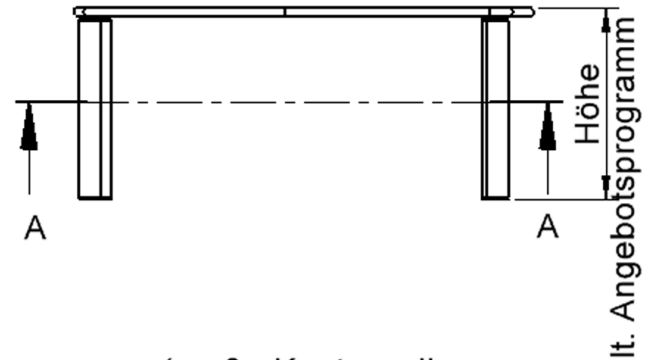

EIGENSCHAFTEN

- ZALOTTI - der ZA-rgenLO-se TI-sch
- Wellenrechteck-Tischplatte
- kombinierbar durch konstante Wellenradien 60 cm
- abgerundete Ecken
- Tischoberseite mit Linoleumbelag 2,5 mm dick, Farben wählbar
- unterseitig mit HPL-Beschichtung
- Trägerplatte mehrfach verleimtes Multiplex Echtholz, 18 mm stark
- ballig gerundete Tischkanten, feuchtigkeitsabweisend
- runde Tischbeine Ø 60 mm
- Tischausführung in 8 Höhen lieferbar

Zubehör

Freistehend

Artikelnummer	TIX6WR126HL3	
Breite	1267 mm	49,9"
Tiefe	760 mm	29,9"
Montageart	Freistehend	
Einsatzbereich	Krippe, Kindergarten, Grundschule, Weiterführende Schule, Büro und Objekt, Konferenzraum	
Zertifizierung	2 Jahre Gewährleistung	
Eigenschaften	akustisch wirksam, trocken abwischbar	
Material	Linoleum, Sperrholz/Multiplex, Stahl	
Form	Freiform, Rechteckig, Wellenform	
Produktlinie	Zalotti	

Tischbein-Lichten und Grundmaße (Angaben in [cm])

lt. Angebotsprogramm