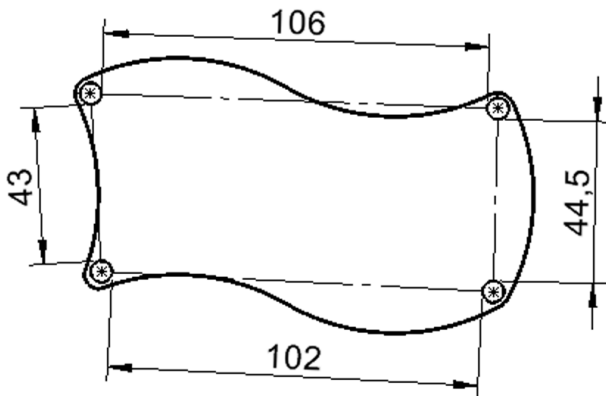

TIX6WR126HL4

PRODUKTDATENBLATT
WWW.CONEN-PRODUKTE.DE

TISCH ZALOTTI MIT LINOLEUM-BELAG

RECHTECK-WELLENTISCHE, STELLFLÄCHE B/T: 126,7X76 CM, HÖHEN 41...76 CM, STAHLROHRBEINE Ø 60 MM, FUSSVARIANTE: HÖHENVERSTELLBAR

EIGENSCHAFTEN

- ZALOTTI - der ZA-rgenLO-se TI-sch
- Wellenrechteck-Tischplatte
- kombinierbar durch konstante Wellenradien 60 cm
- abgerundete Ecken
- Tischoberseite mit Linoleumbelag 2,5 mm dick, Farben wählbar
- unterseitig mit HPL-Beschichtung
- Trägerplatte mehrfach verleimtes Multiplex Echtholz, 18 mm stark
- ballig gerundete Tischkanten, feuchtigkeitsabweisend
- runde Tischbeine Ø 60 mm
- Tischausführung in 7 Höhen lieferbar

Zubehör

Freistehend

Artikelnummer	TIX6WR126HL4	
Breite	1267 mm	49,9"
Tiefe	760 mm	29,9"
Montageart	Freistehend	
Einsatzbereich	Krippe, Kindergarten, Grundschule, Weiterführende Schule, Büro und Objekt, Konferenzraum	
Gewährleistung/Garantie	2 Jahre Gewährleistung	
Eigenschaften	akustisch wirksam, trocken abwischbar	
Material	Kunststoff, Linoleum, Sperrholz/Multiplex, Stahl	
Form	Freiform, Rechteckig, Wellenform	
Produktlinie	Zalotti	

Tischbein-Lichten und Grundmaße (Angaben in [cm])

It. Angebotsprogramm