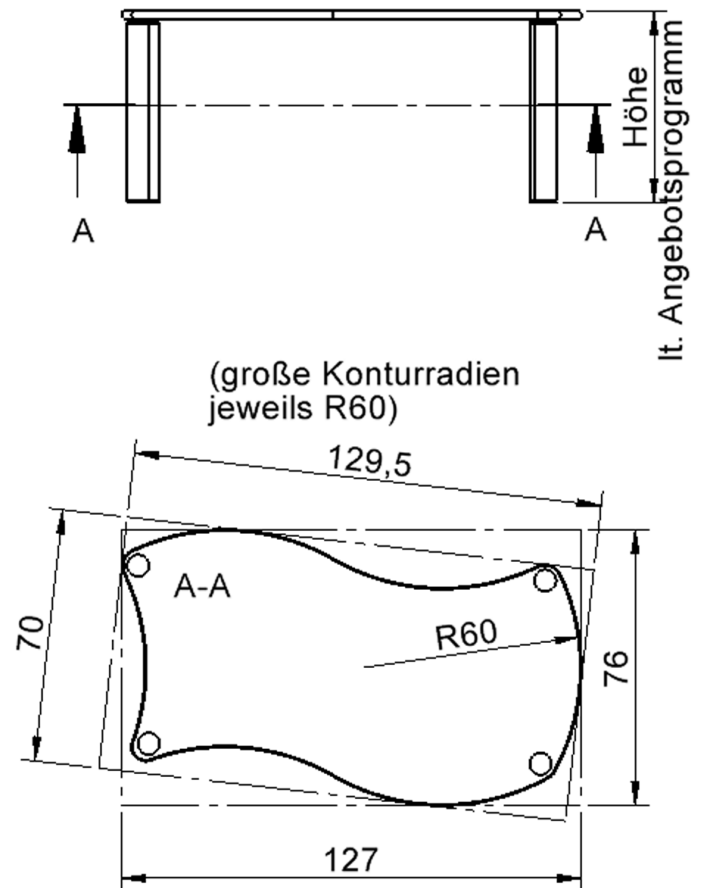

TIX6WR126HL4

PRODUKTDATENBLATT
WWW.CONEN-PRODUKTE.DE

TISCH ZALOTTI MIT LINOLEUM-BELAG

RECHTECK-WELLENTISCHE, STELLFLÄCHE B/T: 126,7X76 CM, HÖHEN 41...76 CM, STAHLROHRBEINE Ø 60 MM, FUSSVARIANTE: HÖHENVERSTELLBAR

EIGENSCHAFTEN

- ZALOTTI - der ZA-rgenLO-se TI-sch
- Wellenrechteck-Tischplatte
- kombinierbar durch konstante Wellenradien 60 cm
- abgerundete Ecken
- Tischoberseite mit Linoleumbelag 2,5 mm dick, Farben wählbar
- unterseitig mit HPL-Beschichtung
- Trägerplatte mehrfach verleimtes Multiplex Echtholz, 18 mm stark
- ballig gerundete Tischkanten, feuchtigkeitsabweisend
- runde Tischbeine Ø 60 mm
- Tischausführung in 7 Höhen lieferbar

Zubehör

Freistehend

| | | |
|----------------|--|-------|
| Artikelnummer | TIX6WR126HL4 | |
| Breite | 1267 mm | 49,9" |
| Tiefe | 760 mm | 29,9" |
| Montageart | Freistehend | |
| Einsatzbereich | Krippe, Kindergarten, Grundschule, Weiterführende Schule, Büro und Objekt, Konferenzraum | |
| Zertifizierung | 2 Jahre Gewährleistung | |
| Eigenschaften | akustisch wirksam, trocken abwischbar | |
| Material | Kunststoff, Linoleum, Sperrholz/Multiplex, Stahl | |
| Form | Freiform, Rechteckig, Wellenform | |
| Produktlinie | Zalotti | |

Tischbein-Lichten und Grundmaße (Angaben in [cm])

lt. Angebotsprogramm