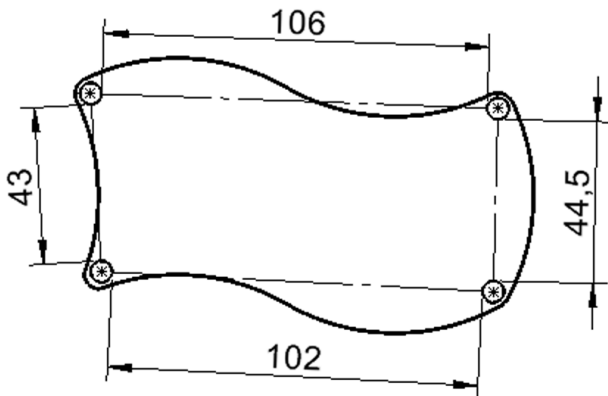

TIX6WR126HL4

PRODUKTDATENBLATT
WWW.CONEN-PRODUKTE.DE

TISCH ZALOTTI MIT LINOLEUM-BELAG

RECHTECK-WELLENTISCHE, STELLFLÄCHE B/T: 126,7X76 CM, HÖHEN 41...76 CM, STAHLROHRBEINE Ø 60 MM, FUSSVARIANTE: HÖHENVERSTELLBAR

EIGENSCHAFTEN

- ZALOTTI - der ZA-rgenLO-se TI-sch
- Wellenrechteck-Tischplatte
- kombinierbar durch konstante Wellenradien 60 cm
- abgerundete Ecken
- Tischoberseite mit Linoleumbelag 2,5 mm dick, Farben wählbar
- unterseitig mit HPL-Beschichtung
- Trägerplatte mehrfach verleimtes Multiplex Echtholz, 18 mm stark
- ballig gerundete Tischkanten, feuchtigkeitsabweisend
- runde Tischbeine Ø 60 mm
- Tischausführung in 7 Höhen lieferbar

Zubehör

Freistehend

| | | |
|----------------|--|-------|
| Artikelnummer | TIX6WR126HL4 | |
| Breite | 1267 mm | 49,9" |
| Tiefe | 760 mm | 29,9" |
| Montageart | Freistehend | |
| Einsatzbereich | Krippe, Kindergarten, Grundschule, Weiterführende Schule, Büro und Objekt, Konferenzraum | |
| Zertifizierung | 2 Jahre Gewährleistung | |
| Eigenschaften | akustisch wirksam, trocken abwischbar | |
| Material | Kunststoff, Linoleum, Sperrholz/Multiplex, Stahl | |
| Form | Freiform, Rechteckig, Wellenform | |
| Produktlinie | Zalotti | |

Tischbein-Lichten und Grundmaße (Angaben in [cm])

lt. Angebotsprogramm