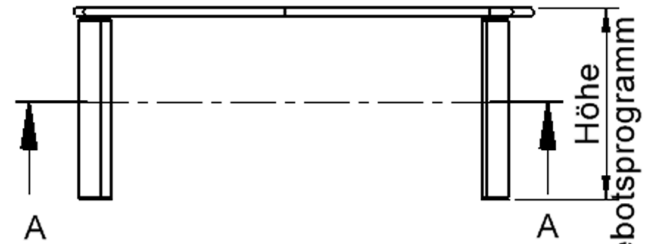

EIGENSCHAFTEN

- ZALOTTI - der ZA-rgenLO-se TI-sch
- Wellenrechteck-Tischplatte
- kombinierbar durch konstante Wellenradien 60 cm
- abgerundete Ecken
- Tischoberseite mit Linoleumbelag 2,5 mm dick, Farben wählbar
- unterseitig mit HPL-Beschichtung
- Trägerplatte mehrfach verleimtes Multiplex Echtholz, 18 mm stark
- ballig gerundete Tischkanten, feuchtigkeitsabweisend
- runde Tischbeine Ø 60 mm
- Tischausführung in 7 Höhen lieferbar

Zubehör

Freistehend

Artikelnummer	TIX6WR126HL4	
Breite	1267 mm	49,9"
Tiefe	760 mm	29,9"
Montageart	Freistehend	
Einsatzbereich	Krippe, Kindergarten, Grundschule, Weiterführende Schule, Büro und Objekt, Konferenzraum	
Gewährleistung/Garantie	2 Jahre Gewährleistung	
Eigenschaften	akustisch wirksam, trocken abwischbar	
Material	Kunststoff, Linoleum, Sperrholz/Multiplex, Stahl	
Form	Freiform, Rechteckig, Wellenform	
Produktlinie	Zalotti	

Tischbein-Lichten und Grundmaße (Angaben in [cm])

It. Angebotsprogramm