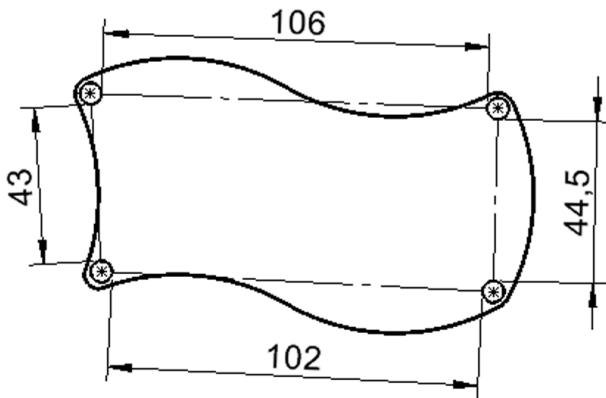

### EIGENSCHAFTEN

- ZALOTTI - der ZA-rgenLO-se TI-sch
- Wellenrechteck-Tischplatte
- kombinierbar durch konstante Wellenradien 60 cm
- abgerundete Ecken
- Tischoberseite mit Linoleumbelag 2,5 mm dick, Farben wählbar
- unterseitig mit HPL-Beschichtung
- Trägerplatte mehrfach verleimtes Multiplex Echtholz, 18 mm stark
- ballig gerundete Tischkanten, feuchtigkeitsabweisend
- runde Tischbeine Ø 60 mm
- Tischausführung in 8 Höhen lieferbar

### Zubehör

Freistehend

Fahrbar

Artikelnummer	TIX6WR126HL5	
Breite	1267 mm	49,9"
Tiefe	760 mm	29,9"
Montageart	Freistehend, Fahrbar	
Einsatzbereich	Krippe, Kindergarten, Grundschule, Weiterführende Schule, Büro und Objekt, Konferenzraum	
Zertifizierung	2 Jahre Gewährleistung	
Eigenschaften	akustisch wirksam, trocken abwischbar	
Material	Linoleum, Sperrholz/Multiplex, Stahl	
Form	Freiform, Rechteckig, Wellenform	
Produktlinie	Zalotti	

### Tischbein-Lichten und Grundmaße (Angaben in [cm])

lt. Angebotsprogramm