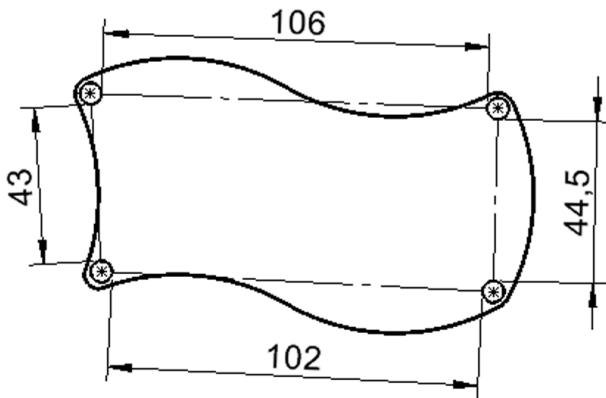

Tischbein-Lichten und Grundmaße (Angaben in [cm])