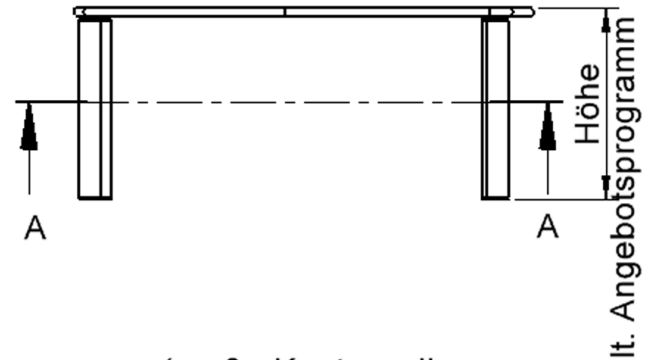

Tischbein-Lichten und Grundmaße (Angaben in [cm])