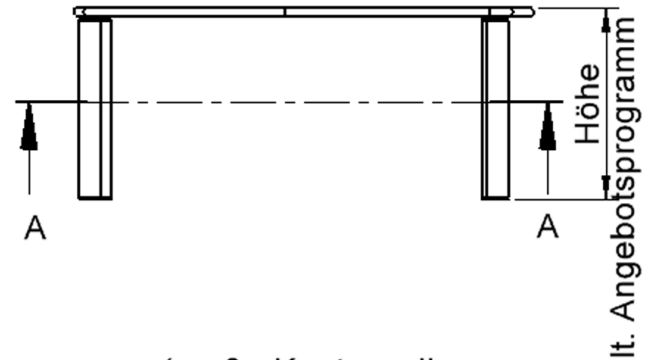

### EIGENSCHAFTEN

- ZALOTTI - der ZA-rgenLO-se TI-sch
- Wellenrechteck-Tischplatte
- kombinierbar durch konstante Wellenradien 60 cm
- abgerundete Ecken
- Tischoberseite mit Linoleumbelag 2,5 mm dick, Farben wählbar
- unterseitig mit HPL-Beschichtung
- Trägerplatte mehrfach verleimtes Multiplex Echtholz, 18 mm stark
- ballig gerundete Tischkanten, feuchtigkeitsabweisend
- runde Tischbeine Ø 60 mm
- Tischausführung in 8 Höhen lieferbar

### Zubehör

Freistehend

Fahrbar

Artikelnummer	TIX6WR126HL5	
Breite	1267 mm	49,9"
Tiefe	760 mm	29,9"
Montageart	Freistehend, Fahrbar	
Einsatzbereich	Krippe, Kindergarten, Grundschule, Weiterführende Schule, Büro und Objekt, Konferenzraum	
Zertifizierung	2 Jahre Gewährleistung	
Eigenschaften	akustisch wirksam, trocken abwischbar	
Material	Linoleum, Sperrholz/Multiplex, Stahl	
Form	Freiform, Rechteckig, Wellenform	
Produktlinie	Zalotti	

### Tischbein-Lichten und Grundmaße (Angaben in [cm])

lt. Angebotsprogramm