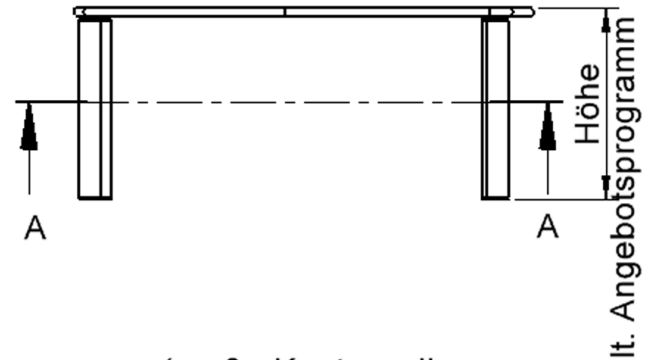

EIGENSCHAFTEN

- ZALOTTI - der ZA-rgenLO-se TI-sch
- Wellenrechteck-Tischplatte
- kombinierbar durch konstante Wellenradien 60 cm
- abgerundete Ecken
- Tischoberseite mit Linoleumbelag 2,5 mm dick, Farben wählbar
- unterseitig mit HPL-Beschichtung
- Trägerplatte mehrfach verleimtes Multiplex Echtholz, 18 mm stark
- ballig gerundete Tischkanten, feuchtigkeitsabweisend
- runde Tischbeine Ø 60 mm
- Tischausführung in 8 Höhen lieferbar

Zubehör

Freistehend

Fahrbar

Artikelnummer	TIX6WR126HL5	
Breite	1267 mm	49,9"
Tiefe	760 mm	29,9"
Montageart	Freistehend, Fahrbar	
Einsatzbereich	Krippe, Kindergarten, Grundschule, Weiterführende Schule, Büro und Objekt, Konferenzraum	
Zertifizierung	2 Jahre Gewährleistung	
Eigenschaften	akustisch wirksam, trocken abwischbar	
Material	Linoleum, Sperrholz/Multiplex, Stahl	
Form	Freiform, Rechteckig, Wellenform	
Produktlinie	Zalotti	

Tischbein-Lichten und Grundmaße (Angaben in [cm])

lt. Angebotsprogramm

(große Konturradien
jeweils R60)