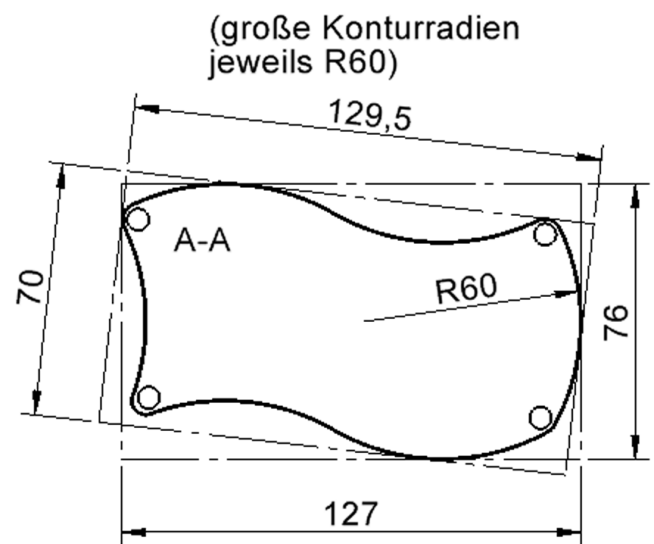

TIX6WR126HL5

PRODUKTDATENBLATT
WWW.CONEN-PRODUKTE.DE

TISCH ZALOTTI MIT LINOLEUM-BELAG

RECHTECK-WELLENTISCHE, STELLFLÄCHE B/T: 126,7X76 CM, HÖHEN 25...76 CM, STAHLROHRBEINE Ø 60 MM, FUSSVARIANTE: FAHRBAR

PRODUKTBESCHREIBUNG

EIGENSCHAFTEN

- ZALOTTI - der ZA-rgenLO-se TI-sch
- Wellenrechteck-Tischplatte
- kombinierbar durch konstante Wellenradien 60 cm
- abgerundete Ecken
- Tischoberseite mit Linoleumbelag 2,5 mm dick, Farben wählbar
- unterseitig mit HPL-Beschichtung
- Trägerplatte mehrfach verleimtes Multiplex Echtholz, 18 mm stark
- ballig gerundete Tischkanten, feuchtigkeitsabweisend
- runde Tischbeine Ø 60 mm
- Tischausführung in 8 Höhen lieferbar

Zubehör

Freistehend

Fahrbar

Artikelnummer	TIX6WR126HL5	
Breite	1267 mm	49,9"
Tiefe	760 mm	29,9"
Montageart	Freistehend, Fahrbar	
Einsatzbereich	Krippe, Kindergarten, Grundschule, Weiterführende Schule, Büro und Objekt, Konferenzraum	
Zertifizierung	2 Jahre Gewährleistung	
Eigenschaften	akustisch wirksam, trocken abwischbar	
Material	Linoleum, Sperrholz/Multiplex, Stahl	
Form	Freiform, Rechteckig, Wellenform	
Produktlinie	Zalotti	

Tischbein-Lichten und Grundmaße (Angaben in [cm])

lt. Angebotsprogramm

(große Konturradien
jeweils R60)