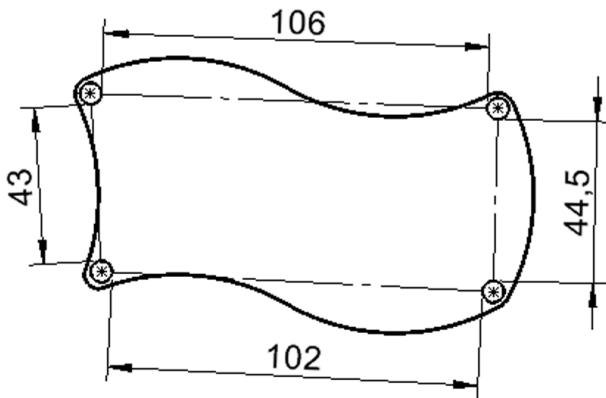

TIX6WR126HL5

PRODUKTDATENBLATT
WWW.CONEN-PRODUKTE.DE

TISCH ZALOTTI MIT LINOLEUM-BELAG

RECHTECK-WELLENTISCHE, STELLFLÄCHE B/T: 126,7X76 CM, HÖHEN 25...76 CM, STAHLROHRBEINE Ø 60 MM, FUSSVARIANTE: FAHRBAR

PRODUKTBESCHREIBUNG

EIGENSCHAFTEN

- ZALOTTI - der ZA-rgenLO-se TI-sch
- Wellenrechteck-Tischplatte
- kombinierbar durch konstante Wellenradien 60 cm
- abgerundete Ecken
- Tischoberseite mit Linoleumbelag 2,5 mm dick, Farben wählbar
- unterseitig mit HPL-Beschichtung
- Trägerplatte mehrfach verleimtes Multiplex Echtholz, 18 mm stark
- ballig gerundete Tischkanten, feuchtigkeitsabweisend
- runde Tischbeine Ø 60 mm
- Tischausführung in 8 Höhen lieferbar

Zubehör

Freistehend

Fahrbar

Artikelnummer	TIX6WR126HL5	
Breite	1267 mm	49,9"
Tiefe	760 mm	29,9"
Montageart	Freistehend, Fahrbar	
Einsatzbereich	Krippe, Kindergarten, Grundschule, Weiterführende Schule, Büro und Objekt, Konferenzraum	
Zertifizierung	2 Jahre Gewährleistung	
Eigenschaften	akustisch wirksam, trocken abwischbar	
Material	Linoleum, Sperrholz/Multiplex, Stahl	
Form	Freiform, Rechteckig, Wellenform	
Produktlinie	Zalotti	

Tischbein-Lichten und Grundmaße (Angaben in [cm])

lt. Angebotsprogramm

(große Konturradien
jeweils R60)