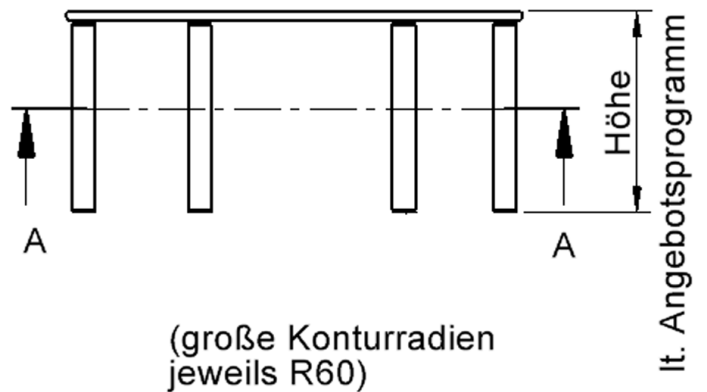

### EIGENSCHAFTEN

- ZALOTTI - der ZA-rgenLO-se TI-sch
- Halbrundwellen-Tischplatte
- kombinierbar durch konstanten Wellenradius 60 cm
- abgerundete Ecken
- Tischplatte beidseitig mit HPL beschichtet - für Oberseite Farben, Dekore wählbar
- Schichtstoffbelag / HPL-Belag, 0,8 mm
- Trägerplatte mehrfach verleimtes Multiplex Echtholz, 18 mm stark
- ballig gerundete Tischkanten, feuchtigkeitsabweisend
- runde Tischbeine Ø 60 mm
- Tischausführung in 8 Höhen lieferbar

### Zubehör

Freistehend

Fahrbar

Artikelnummer	TIX6WH126HH2	
Breite	1200 mm	47.2"
Tiefe	680 mm	26.8"
Montageart	Freistehend, Fahrbar	
Einsatzbereich	Krippe, Kindergarten, Grundschule, Weiterführende Schule, Büro und Objekt, Konferenzraum	
Zertifizierung	2 Jahre Gewährleistung	
Eigenschaften	trocken abwischbar	
Material	Holz, Schichtstoffplatte, Sperrholz/Multiplex	
Form	Freiform, Halbrund, Wellenform	
Produktlinie	Zalotti	

## Tischbein-Lichten und Grundmaße (Angaben in [cm])