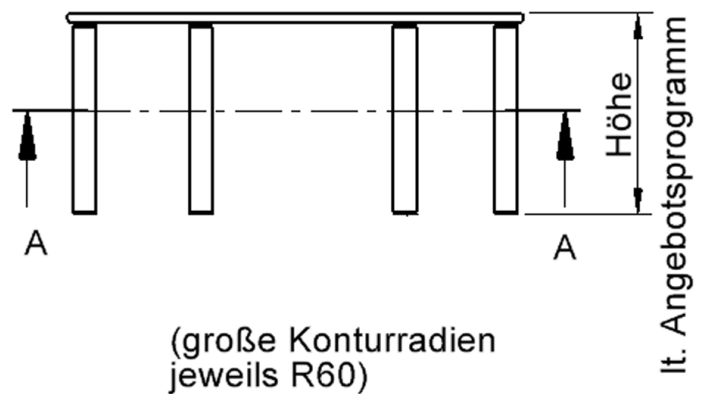

Artikelnummer	TIX6WH126HH5	
Breite	1200 mm	47.2"
Tiefe	680 mm	26.8"
Montageart	Freistehend, Fahrbar	
Einsatzbereich	Krippe, Kindergarten, Grundschule, Weiterführende Schule, Büro und Objekt, Konferenzraum	
Zertifizierung	2 Jahre Gewährleistung	
Eigenschaften	trocken abwischbar	
Material	Schichtstoffplatte, Sperrholz/Multiplex, Stahl	
Form	Freiform, Halbrund, Wellenform	
Produktlinie	Zalotti