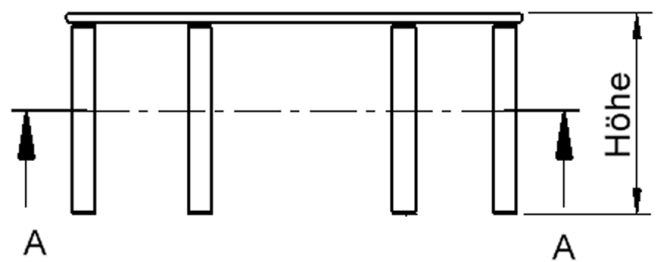

### EIGENSCHAFTEN

- ZALOTTI - der ZA-rgenLO-se TI-sch
- Halbrundwellen-Tischplatte
- kombinierbar durch konstanten Wellenradius 60 cm
- abgerundete Ecken
- Tischoberseite mit Linoleumbelag 2,5 mm dick, Farben wählbar
- unterseitig mit hpl-beschichtung
- Trägerplatte mehrfach verleimtes Multiplex Echtholz, 18 mm stark
- ballig gerundete Tischkanten, feuchtigkeitsabweisend
- runde Tischbeine Ø 60 mm
- Tischausführung in 8 Höhen lieferbar

### Zubehör

Freistehend

Artikelnummer	TIX6WH126HL1	
Breite	1200 mm	47.2"
Tiefe	680 mm	26.8"
Montageart	Freistehend	
Einsatzbereich	Krippe, Kindergarten, Grundschule, Weiterführende Schule, Büro und Objekt, Konferenzraum	
Zertifizierung	2 Jahre Gewährleistung	
Eigenschaften	akustisch wirksam, trocken abwischbar	
Material	Holz, Linoleum, Sperrholz/Multiplex	
Form	Freiform, Halbrund, Wellenform	
Produktlinie	Zalotti	