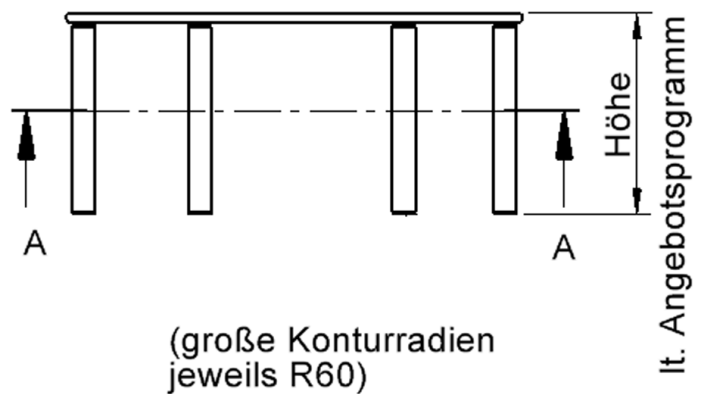

TIX6WH126HL3

PRODUKTDATENBLATT
WWW.CONEN-PRODUKTE.DE

TISCH ZALOTTI MIT LINOLEUM-BELAG

HALBRUND-WELLENTISCHE, STELLFLÄCHE B/T: 120X60 CM, HÖHEN 25...76 CM, STAHLROHRBEINE Ø 60 MM, FUSSVARIANTE: STELLFUSS

PRODUKTBESCHREIBUNG

EIGENSCHAFTEN

- ZALOTTI - der ZA-rgenLO-se TI-sch
- Halbrundwellen-Tischplatte
- kombinierbar durch konstanten Wellenradius 60 cm
- abgerundete Ecken
- Tischoberseite mit Linoleumbelag 2,5 mm dick, Farben wählbar
- unterseitig mit HPL-Beschichtung
- Trägerplatte mehrfach verleimtes Multiplex Echtholz, 18 mm stark
- ballig gerundete Tischkanten, feuchtigkeitsabweisend
- runde Tischbeine Ø 60 mm
- Tischausführung in 8 Höhen lieferbar

Zubehör

Freistehend

Artikelnummer	TIX6WH126HL3	
Breite	1200 mm	47.2"
Tiefe	680 mm	26.8"
Montageart	Freistehend	
Einsatzbereich	Krippe, Kindergarten, Grundschule, Weiterführende Schule, Büro und Objekt, Konferenzraum	
Gewährleistung/Garantie	2 Jahre Gewährleistung	
Eigenschaften	akustisch wirksam, trocken abwischbar	
Material	Linoleum, Sperrholz/Multiplex, Stahl	
Form	Freiform, Halbrund, Wellenform	
Produktlinie	Zalotti	