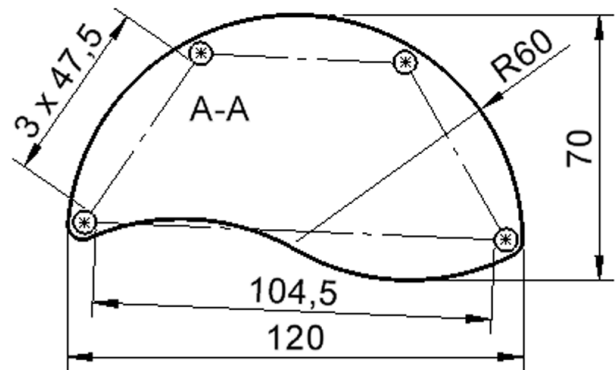

Tischbein-Lichten und Grundmaße (Angaben in [cm])

Conen Produkte GmbH
Conenstr. 4
54497 Morbach-Gonzerath
Germany

T +49 6533 75-100
F +49 6533 75-600
E info@conen-produkte.de
www.conen-produkte.de

© Copyright by Conen Produkte GmbH

20.08.2025
Seite 2/2