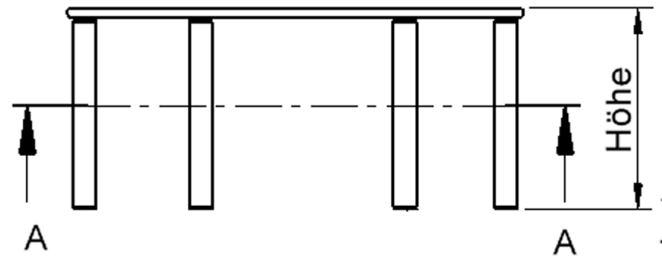

EIGENSCHAFTEN

- ZALOTTI - der ZA-rgenLO-se TI-sch
- Halbrundwellen-Tischplatte
- kombinierbar durch konstanten Wellenradius 60 cm
- abgerundete Ecken
- Tischoberseite mit Linoleumbelag 2,5 mm dick, Farben wählbar
- unterseitig mit HPL-Beschichtung
- Trägerplatte mehrfach verleimtes Multiplex Echtholz, 18 mm stark
- ballig gerundete Tischkanten, feuchtigkeitsabweisend
- runde Tischbeine Ø 60 mm
- Tischausführung in 8 Höhen lieferbar

Zubehör

Freistehend

Artikelnummer	TIX6WH126HL5	
Breite	1200 mm	47.2"
Tiefe	680 mm	26.8"
Montageart	Freistehend	
Einsatzbereich	Krippe, Kindergarten, Grundschule, Weiterführende Schule, Büro und Objekt, Konferenzraum	
Zertifizierung	2 Jahre Gewährleistung	
Eigenschaften	akustisch wirksam, trocken abwischbar	
Material	Linoleum, Sperrholz/Multiplex, Stahl	
Form	Freiform, Halbrund, Wellenform	
Produktlinie	Zalotti	