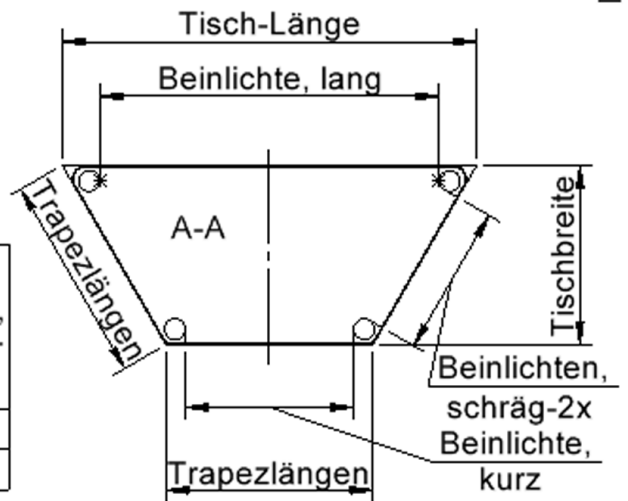

### EIGENSCHAFTEN

- ZALOTTI - der ZA-rgenLO-se TI-sch
- trapezförmige Tischplatte, 2 verschiedene Größen
- abgerundete Ecken
- Tischplatte beidseitig mit HPL beschichtet - für Oberseite Farben, Dekore wählbar
- Schichtstoffbelag / HPL-Belag, 0,8 mm
- Trägerplatte aus stabilem Multiplex Echtholz, mehrfach verleimt, 18 mm
- ballig gerundete Tischkanten, feuchtigkeitsabweisend
- runde Tischbeine Ø 60 mm
- Tischausführung in 8 Höhen lieferbar

### Zubehör

Freistehend

Artikelnummer	TIX6TTGGGH1
Montageart	Freistehend
Einsatzbereich	Krippe, Kindergarten, Grundschule, Weiterführende Schule, Büro und Objekt, Konferenzraum
Zertifizierung	2 Jahre Gewährleistung
Eigenschaften	trocken abwischbar
Material	Holz, Schichtstoffplatte, Sperrholz/Multiplex
Form	Trapezförmig
Produktlinie	Zalotti

## Tischbein-Lichten und Grundmaße (Angaben in [cm])

Bezeichnung (Maße [cm])	Tisch-Länge	Trapez-Längen, 3x	Tisch-Breite	Bein-Lichte, lang	Bein-Lichte, kurz	Bein-Lichten, schräg-2x
TT126	120	60	52	98	48,5	43,5
TT147	140	70	60,5	118	58,5	53,5