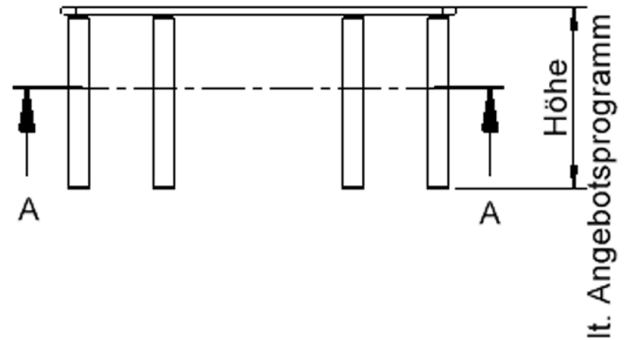

Artikelnummer	TIX6TTGGGH1
Montageart	Freistehend
Einsatzbereich	Krippe, Kindergarten, Grundschule, Weiterführende Schule, Büro und Objekt, Konferenzraum
Zertifizierung	2 Jahre Gewährleistung
Eigenschaften	trocken abwischbar
Material	Holz, Schichtstoffplatte, Sperrholz/Multiplex
Form	Trapezförmig
Produktlinie	Zalotti