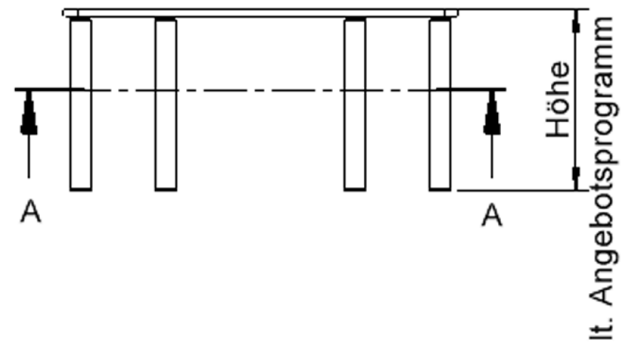

Artikelnummer	TIX6TTGGHH3
Montageart	Freistehend
Einsatzbereich	Krippe, Kindergarten, Grundschule, Weiterführende Schule, Büro und Objekt, Konferenzraum
Zertifizierung	2 Jahre Gewährleistung
Eigenschaften	trocken abwischbar
Material	Schichtstoffplatte, Sperrholz/Multiplex, Stahl
Form	Trapezförmig
Produktlinie	Zalotti