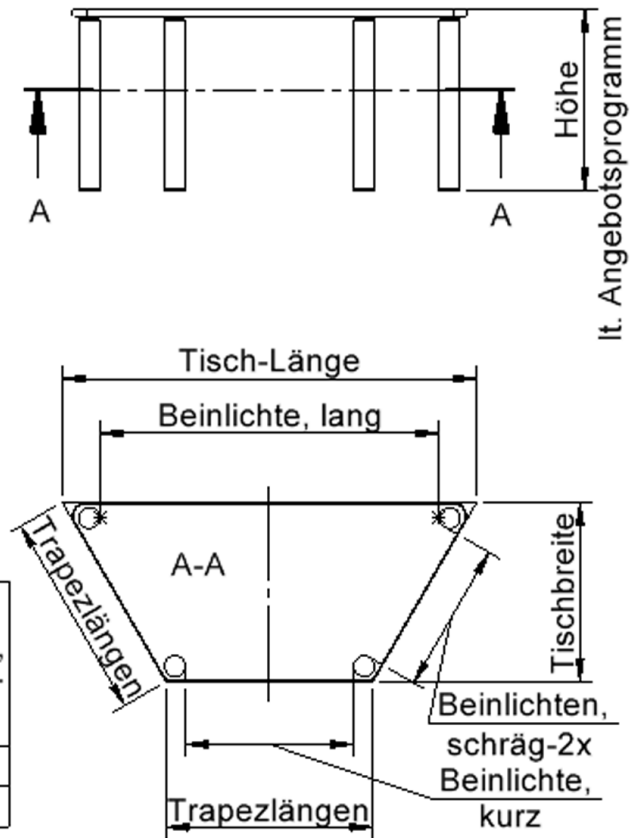

Die Ecken der Tischplatte sind großzügig abgerundet, die umlaufende Tischkante ist ballig gefräst und wasserabweisend beschichtet.

Die sehr stabile Schraubkonstruktion der Tischbeine unmittelbar unter der Tischplatte bietet maximale Beinfreiheit und ist somit auch für Rollstuhlfahrer geeignet.

EIGENSCHAFTEN

- ZALOTTI - der ZA-rgenLO-se TI-sch
- trapezförmige Tischplatte, 2 verschiedene Größen
- abgerundete Ecken
- Tischplatte beidseitig mit HPL beschichtet - für Oberseite Farben, Dekore wählbar
- Schichtstoffbelag / HPL-Belag, 0,8 mm
- Trägerplatte mehrfach verleimtes Multiplex Echtholz, 18 mm stark
- ballig gerundete Tischkanten, feuchtigkeitsabweisend
- runde Tischbeine Ø 60 mm
- Tischausführung in 8 Höhen lieferbar

Zubehör

Freistehend

Fahrbar

Artikelnummer	TIX6TTGGHH5
Montageart	Freistehend, Fahrbar
Einsatzbereich	Krippe, Kindergarten, Grundschule, Weiterführende Schule, Büro und Objekt, Konferenzraum
Gewährleistung/Garantie	2 Jahre Gewährleistung
Eigenschaften	trocken abwischbar
Material	Schichtstoffplatte, Sperrholz/Multiplex, Stahl
Form	Trapezförmig
Produktlinie	Zalotti

Tischbein-Lichten und Grundmaße (Angaben in [cm])

Bezeichnung (Maße [cm])	Tisch-Länge	Trapez-Längen, 3x	Tisch-Breite	Bein-Lichte, lang	Bein-Lichte, kurz	Bein-Lichten, schräg-2x
TT126	120	60	52	98	48,5	43,5
TT147	140	70	60,5	118	58,5	53,5