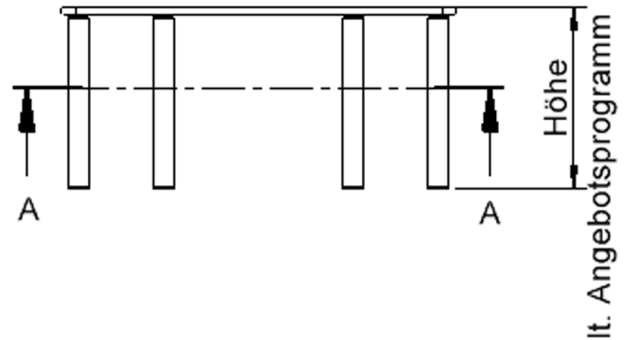

EIGENSCHAFTEN

- ZALOTTI - der ZA-rgenLO-se TI-sch
- trapezförmige Tischplatte, 2 verschiedene Größen
- abgerundete Ecken
- Tischoberseite mit Linoleumbelag 2,5 mm dick, Farben wählbar
- unterseitig mit HPL-Beschichtung
- Trägerplatte mehrfach verleimtes Multiplex Echtholz, 18 mm stark
- ballig gerundete Tischkanten, feuchtigkeitsabweisend
- runde Tischbeine Ø 60 mm
- Tischausführung in 8 Höhen lieferbar

Tischbein-Lichten und Grundmaße (Angaben in [cm])

Bezeichnung (Maße [cm])	Tisch-Länge	Trapez-Längen, 3x	Tisch-Breite	Bein-Lichte, lang	Bein-Lichte, kurz	Bein-Lichten, schräg-2x
TT126	120	60	52	98	48,5	43,5
TT147	140	70	60,5	118	58,5	53,5