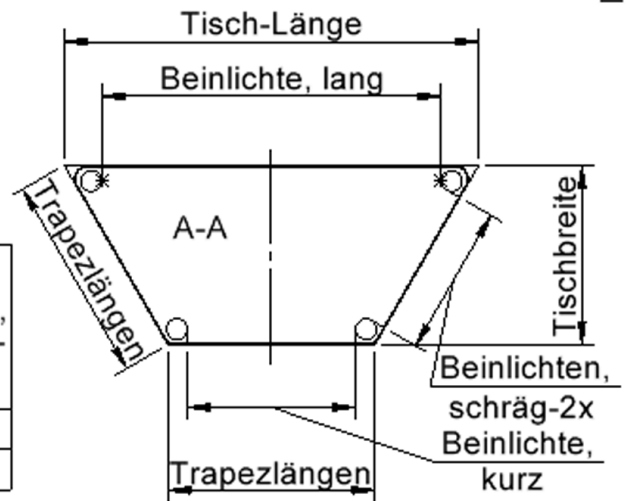

EIGENSCHAFTEN

- ZALOTTI - der ZA-rgenLO-se TI-sch
- trapezförmige Tischplatte, 2 verschiedene Größen
- abgerundete Ecken
- Tischoberseite mit Linoleumbelag 2,5 mm dick, Farben wählbar
- unterseitig mit HPL-Beschichtung
- Trägerplatte mehrfach verleimtes Multiplex Echtholz, 18 mm stark
- ballig gerundete Tischkanten, feuchtigkeitsabweisend
- runde Tischbeine Ø 60 mm
- Tischausführung in 8 Höhen lieferbar

Zubehör

Freistehend

Fahrbar

Artikelnummer	TIX6TTGGGHL2
Montageart	Freistehend, Fahrbar
Einsatzbereich	Krippe, Kindergarten, Grundschule, Weiterführende Schule, Büro und Objekt, Konferenzraum
Zertifizierung	2 Jahre Gewährleistung
Eigenschaften	akustisch wirksam, trocken abwischbar
Material	Holz, Linoleum, Sperrholz/Multiplex
Form	Trapezförmig
Produktlinie	Zalotti

Tischbein-Lichten und Grundmaße (Angaben in [cm])

Bezeichnung (Maße [cm])	Tisch-Länge	Trapez-Längen, 3x	Tisch-Breite	Bein-Lichte, lang	Bein-Lichte, kurz	Bein-Lichten, schräg-2x
TT126	120	60	52	98	48,5	43,5
TT147	140	70	60,5	118	58,5	53,5