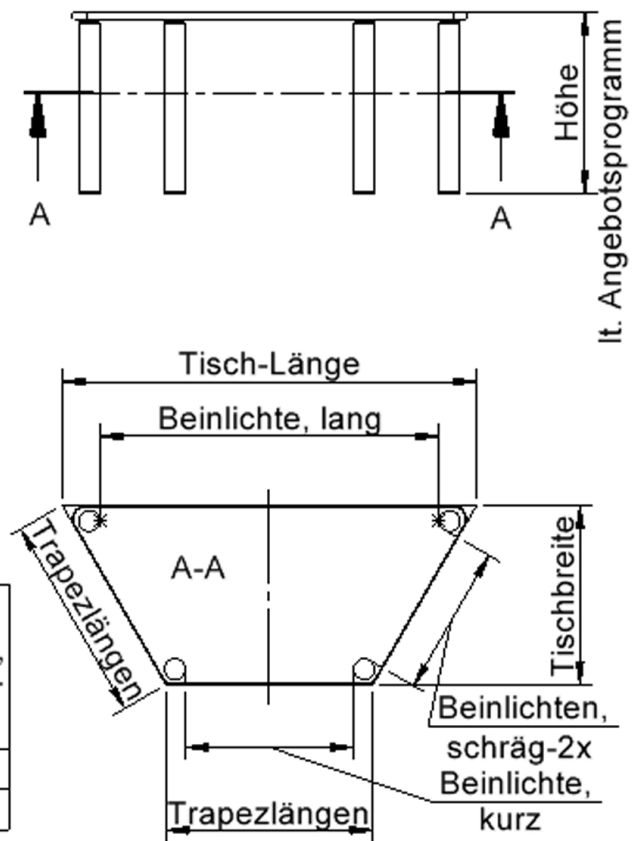

TIX6TTGGGHL3

PRODUKTDATENBLATT
WWW.CONEN-PRODUKTE.DE

TISCH ZALOTTI MIT LINOLEUM-BELAG

TRAPEZ-TISCHE, MASSE B/T: 140X70 BZW. 120X60 CM, HÖHEN 25...76 CM, STAHLROHRBEINE Ø 60 MM, FUSSVARIANTE: STELLFUSS

PRODUKTBESCHREIBUNG

EIGENSCHAFTEN

- ZALOTTI - der ZA-rgenLO-se TI-sch
- trapezförmige Tischplatte, 2 verschiedene Größen
- abgerundete Ecken
- Tischoberseite mit Linoleumbelag 2,5 mm dick, Farben wählbar
- unterseitig mit HPL-Beschichtung
- Trägerplatte mehrfach verleimtes Multiplex Echtholz, 18 mm stark
- ballig gerundete Tischkanten, feuchtigkeitsabweisend
- runde Tischbeine Ø 60 mm
- Tischausführung in 8 Höhen lieferbar

Tischbein-Lichten und Grundmaße (Angaben in [cm])

| Bezeichnung (Maße [cm]) | Tisch-Länge | Trapez-Längen, 3x | Tisch-Breite | Bein-Lichte, lang | Bein-Lichte, kurz | Bein-Lichten, schräg-2x |
|-------------------------|-------------|-------------------|--------------|-------------------|-------------------|-------------------------|
| TT126 | 120 | 60 | 52 | 98 | 48,5 | 43,5 |
| TT147 | 140 | 70 | 60,5 | 118 | 58,5 | 53,5 |