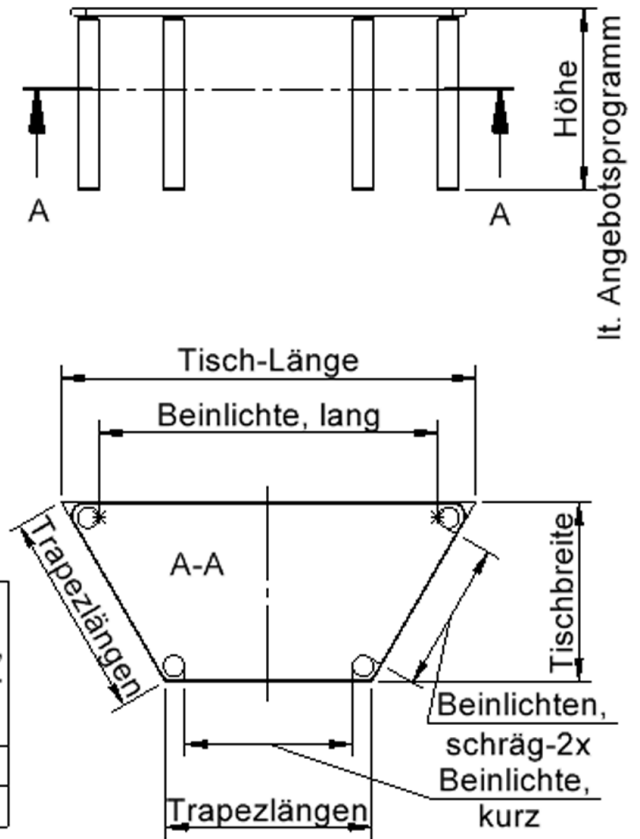

Tischbein-Lichten und Grundmaße (Angaben in [cm])

Bezeichnung (Maße [cm])	Tisch-Länge	Trapez-Längen, 3x	Tisch-Breite	Bein-Lichte, lang	Bein-Lichte, kurz	Bein-Lichten, schräg-2x
TT126	120	60	52	98	48,5	43,5
TT147	140	70	60,5	118	58,5	53,5