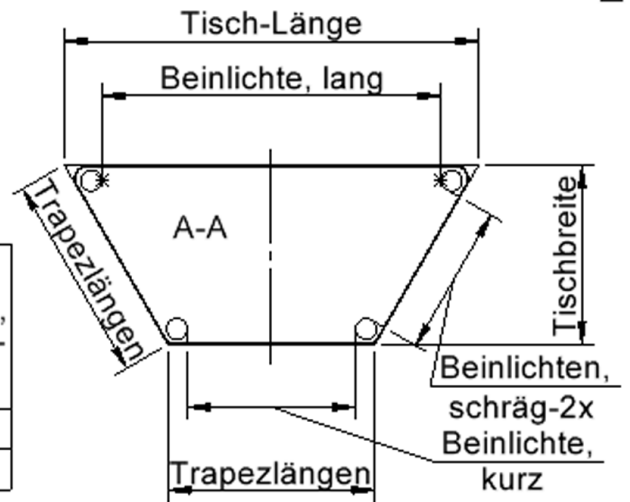

Tischbein-Lichten und Grundmaße (Angaben in [cm])

Bezeichnung (Maße [cm])	Tisch-Länge	Trapez-Längen, 3x	Tisch-Breite	Bein-Lichte, lang	Bein-Lichte, kurz	Bein-Lichten, schräg-2x
TT126	120	60	52	98	48,5	43,5
TT147	140	70	60,5	118	58,5	53,5