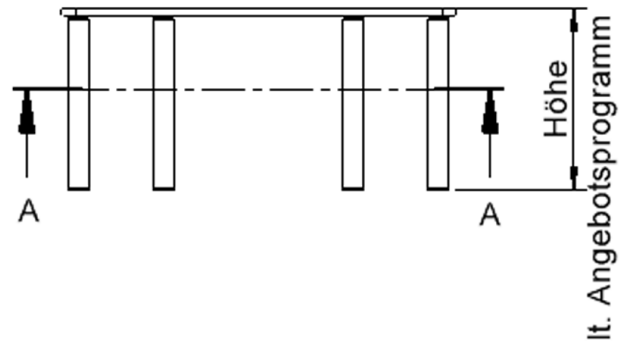

Artikelnummer	TIX6TT1470L1	
Breite / Höhe / Tiefe	1342 mm / 410 mm / 606 mm	52.8" / 16.1" / 23.9"
Montageart	Freistehend	
Einsatzbereich	Krippe, Kindergarten	
Zertifizierung	2 Jahre Gewährleistung	
Eigenschaften	akustisch wirksam, trocken abwischbar	
Material	Holz, Linoleum, Sperrholz/Multiplex	
Form	Trapezförmig	
Produktlinie	Zalotti