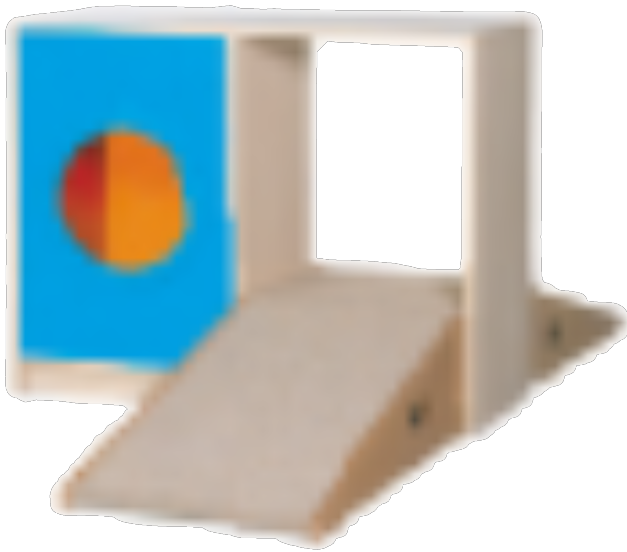

0208 02801BL

PRODUKTDATENBLATT
WWW.CONEN-PRODUKTE.DE

DURCHKRABELREGAL 2

B/H/T: 102X80X40/196 CM, MIT 2 RAMPEN UND BULLAUGE LINKS (ALS KREISFÖRMIGE ÖFFNUNG)

PRODUKTBESCHREIBUNG

Unser Durchkrabbelregal 2 sollte in keiner Kita fehlen. Die kindgerechten Maße und das stabile, langlebige Material machen ihn zu einem sicheren Highlight im Gruppenraum mit besonderem Spaßfaktor. Kinder lieben es, durch das integrierte Plexiglas Bullauge zu schauen, oder auch über die mit Tretford Teppich belegten Podeste zu krabbeln. Motorische Fähigkeiten werden spielerisch gestärkt. Jetzt entdecken und Kinderträume wahr werden lassen! Für die passende Einrichtung stehen 2 Varianten zur Verfügung, das Bullauge kann links oder rechts angeordnet werden. Mit dem Möbel lässt sich ein variantenreicher Farbtupfer gestalten: das Korpusdekor, die Teppichfarbe, die Farbe der Bullaugen-Blende, die Farbe des Kunstledermattenpolsters und die Acrylfarbe sind jeweils wählbar! Bitte entscheiden Sie bei der Bestellung. (Die Farbe des Kunstledermattenpolsters ist LIMETTE, wenn Sie -preisgleich!- eine andere Farbe wünschen, ist diese bitte getrennt zu vermerken.)

Bullauge links

EIGENSCHAFTEN

- Bauform Bullauge links
- Korpus: Melaminharzbeschichtete Feinspanplatte E1, fest verleimt
- Korpusstärke 40 cm / Gesamttiefe mit Podestschrägen 196 cm
- verschiedene Korpusdekore wählbar
- Bullauge: Plexiglas verschiedene Farben wählbar
- Kunstledermatte als Polster, 4 cm dick, Farbe LIMETTE
- Matte in anderen Farben preisgleich wählbar (bitte separat vermerken!)
- Front: Multiplex Birke, verschiedene Farben wählbar
- Krabbelpodeste: 18 mm Multiplex Birke, fest verleimt
- Oberfläche mit Tretford Teppich belegt
- Teppich: 80 % Kaschmir Ziegenhaar, 20 % Schurwolle