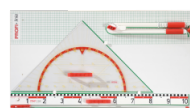

EIGENSCHAFTEN

- Premium Stahlemaille
- wahlweise mit Ablage
- Farbe wählbar
- Größe wählbar
- Wandmontage ist auf Anfrage möglich

Zubehör

Geodreieck, Geometrie-Dreieck der Serie Profi Linie

Zeichendreieck der Serie Profi Linie

Zeichenlineal dm + cm Teilung, Profi Linie

Gerätetafel Deluxe II Profi Linie

Gerätetafel Basic II Profi Linie

Gerätetafel Basic Profi Linie

Wandmontiert

Artikelnummer	EGA 96	
Gewicht	11,9 kg	26.2 lbs
Montageart	Wandmontiert	
Einsatzbereich	Kindergarten, Grundschule, Weiterführende Schule, Büro und Objekt, Konferenzraum	
Material	Stahl	
Form	Rechteckig	