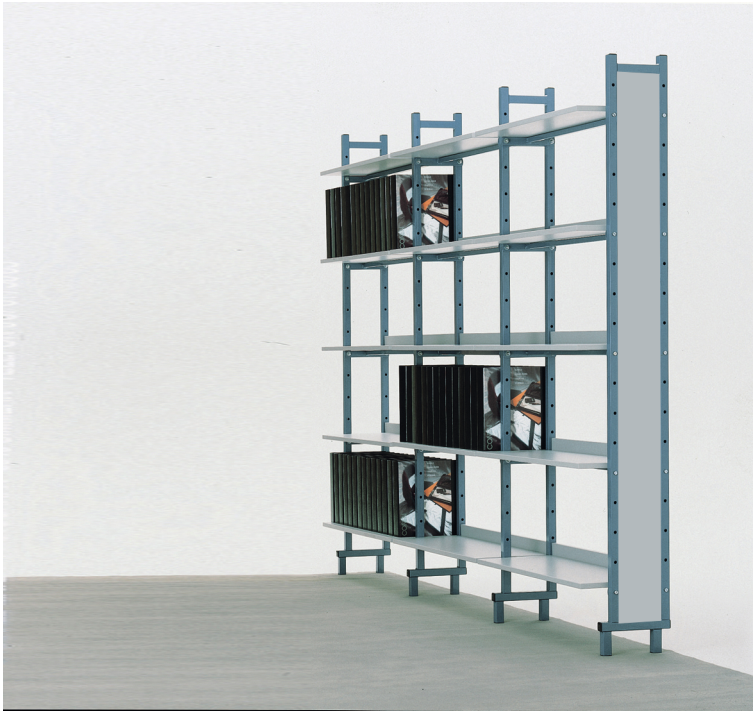

BRE-AB

PRODUKTDATENBLATT
WWW.CONEN-PRODUKTE.DE

ABSCHLUSSBLENDE FÜR BR- REGALE EINSEITIG

B/H/T: 14,5X183X1,9 CM, SEITLICHE ABSCHLUSSBLENDE FÜR BR E / BR EA, DEKOR NACH WAHL

PRODUKTBESCHREIBUNG

Seitliche Abschlussblende für BR E / BR EA, Dekor nach Wahl

Zubehör

EIGENSCHAFTEN

Artikelnummer	BRE-AB	
Breite	145 mm	5.7"
Höhe	1830 mm	72"
Gewicht	6 kg	13.2 lbs
Einsatzbereich	Grundschule, Weiterführende Schule	
Material	Sperrholz/Multiplex	