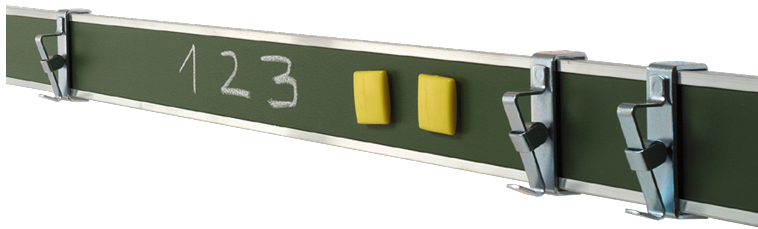

BILDERKLEMMLEISTE STAHL GRÜN

BILDERLEISTE 100 CM MIT 3 PAPIERKLEMMEN PRO METER, OBERFLÄCHE IN STAHL GRÜN, MAGNETHAFTEND

PRODUKTbeschreibung

Aluwandleiste mit grüner Stahloberfläche zum Aufhängen von Bildern, Notizen usw. mittels Rollklemmen mit integriertem Galeriehaken und zusätzliches Anheften von Informationen per Kraftmagnete möglich.

Mit Kreide beschreibbar.

Inklusive 3 Rollklemmen pro lfd. Meter und Montagematerial.

Einzellängen bis 200 cm können per Paketdienst verschickt werden. Lieferzeit ca. 1 Woche.
Längen ab 200 cm werden mit dem LKW geliefert.

Zubehör

EIGENSCHAFTEN

- 3 verschiebbare Papierklemmen pro Meter
- Grundfläche Stahl grün, magnethaftend und mit Kreide beschreibbar
- Standardlänge 100 cm od. 200 cm
- Auf Wunsch auch Zuschnitte bis 250 cm lieferbar

Wandmontiert

| | | |
|----------------|---|---------|
| Artikelnummer | AK 3 | |
| Länge | 1000 mm | 39,4" |
| Höhe | 50 mm | 2" |
| Tiefe | 25 mm | 1" |
| Gewicht | 0,9 kg | 1,9 lbs |
| Montageart | Wandmontiert | |
| Einsatzbereich | Grundschule, Weiterführende Schule, Büro und Objekt | |
| Material | Aluminium, Sperrholz/Multiplex, Stahl | |