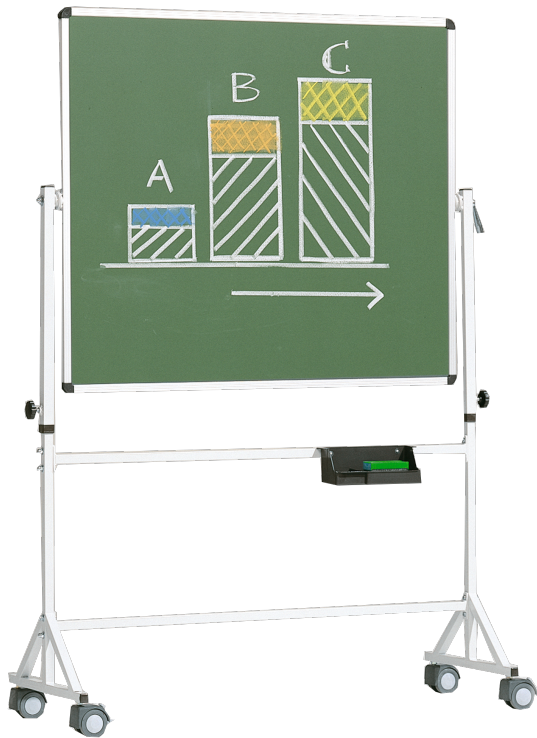

## FAHRBARE TAFEL AUS PREMIUM STAHEMAILLE MIT VIERKANTGESTELL, SERIE 9 E, FARBIG

TAFELFLÄCHE: B/H: 150X120 CM, GRÜN

### PRODUKTBE SCHREIBUNG

Unsere fahrbare Tafel hat eine Tafelfläche die um 360 Grad drehbar ist. Die Tafelfläche kann per Spannknebel in jeder Stellung durch Zahnkranz-Drehteller arretiert werden. Sie ist höhenverstellbar und so für fast jede Körpergröße vorgesehen.

Das Whiteboard ist beidseitig mit Whiteboardmarkern beschreibbar. Es ist magnetaftend und trocken oder feucht abwischbar.

Die Kanten der Tafelfläche sind in natureloxiertem Aluminium U-Profilen eingefaßt und die Tafelecken sind durch profilübergreifende, gerundete Eckkappen aus ABS-Kunststoff abgedeckt. Das Gestell ist aus vollverschweißtem Präzisionstahl-Vierkantrrohr gefertigt

Alle Rohrenden sind durch gerundete ABS-Kunststoffkappen abgedeckt. Alle Stahlteile sind Kunststoff-Pulverbeschichtet. Zusätzlich befindet sich eine verschraubte Ablage aus ABS-Kunststoff unter der Tafelfläche an der Quer- Traverse.