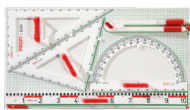

Das Whiteboard ist beidseitig mit Whiteboardmarkern beschreibbar. Es ist magnetaftend und trocken oder feucht abwischbar.

Die Kanten der Tafelfläche sind in natureloxiertem Aluminium U-Profilen eingefaßt und die Tafelecken sind durch profilübergreifende, gerundete Eckkappen aus ABS-Kunststoff abgedeckt. Das Gestell ist aus vollverschweißtem Präzisionsstahl-Vierkantrohr gefertigt

Alle Rohrenden sind durch gerundete ABS-Kunststoffkappen abgedeckt. Alle Stahlteile sind Kunststoff-Pulverbeschichtet. Zusätzlich befindet sich eine verschraubte Ablage aus ABS-Kunststoff unter der Tafelfläche an der Quer-Traverse.

### EIGENSCHAFTEN

- Stahlemaille weiß
- magnetaftend und mit Whitboardmarkern beschreibbar, trocken abwischbar
- fahrbar
- beidseitig beschreibbar
- höhenverstellbar
- Tafelfläche um 360° drehbar

### Zubehör

Zeichenlineal dm + cm  
Teilung, Profi Linie

Gerätetafel Deluxe II Profi  
Linie

Gerätetafel Deluxe I Profi Linie

Gerätetafel Basic II Profi Linie

Gerätetafel Basic Profi Linie

Geodreieck, Geometrie-  
Dreieck der Serie Profi Linie