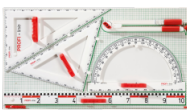

FAHRBARES WHITEBOARD AUS PREMIUM STAHEMAILLE MIT VIERKANTGESTELL, SERIE 9 E, WEISS

TAFELFLÄCHE: B/H: 190X100 CM, WEISS

PRODUKTBESCHREIBUNG

Unsere fahrbares Whiteboard hat eine Tafelfläche die um 360 Grad drehbar ist. Die Tafelfläche kann per Spannknebel in jeder Stellung durch Zahnkranz-Drehteller arretiert werden. Sie ist höhenverstellbar und so für fast jede Körpergröße vorgesehen.

Das Whiteboard ist beidseitig mit Whiteboardmarkern beschreibbar. Es ist magnetaftend und trocken oder feucht abwischbar.

Die Kanten der Tafelfläche sind in natureloxiertem Aluminium U-Profilen eingefaßt und die Tafelecken sind durch profilübergreifende, gerundete Eckkappen aus ABS-Kunststoff abgedeckt. Das Gestell ist aus vollverschweißtem Präzisionsstahl-Vierkantrohr gefertigt

EIGENSCHAFTEN

- Stahlemaille weiß
- magnetaftend und mit Whitboardmarkern beschreibbar, trocken abwischbar
- fahrbar
- beidseitig beschreibbar
- höhenverstellbar
- Tafelfläche um 360° drehbar

Zubehör

Gerätetafel Deluxe I Profi Linie

Gerätetafel Basic II Profi Linie

Gerätetafel Basic Profi Linie

Geodreieck, Geometrie-Dreieck der Serie Profi Linie

Zeichendreieck der Serie Profi Linie

Zeichenschieber dm + cm Teilung, Profi Linie

Freistehend