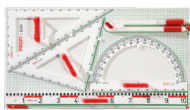

Das Whiteboard ist beidseitig mit Whiteboardmarkern beschreibbar. Es ist magnetaftend und trocken oder feucht abwischbar.

Die Kanten der Tafelfläche sind in natureloxiertem Aluminium U-Profilen eingefaßt und die Tafelecken sind durch profilübergreifende, gerundete Eckkappen aus ABS-Kunststoff abgedeckt. Das Gestell ist aus vollverschweißtem Präzisionsstahl-Vierkantrohr gefertigt

Alle Rohrenden sind durch gerundete ABS-Kunststoffkappen abgedeckt. Alle Stahlteile sind Kunststoff-Pulverbeschichtet. Zusätzlich befindet sich eine verschraubte Ablage aus ABS-Kunststoff unter der Tafelfläche an der Quer-Traverse.

EIGENSCHAFTEN

- Stahlemaille weiß
- magnetaftend und mit Whitboardmarkern beschreibbar, trocken abwischbar
- fahrbar
- beidseitig beschreibbar
- höhenverstellbar
- Tafelfläche um 360° drehbar

Zubehör

Zeichenlineal dm + cm
Teilung, Profi Linie

Gerätetafel Deluxe II Profi
Linie

Gerätetafel Deluxe I Profi Linie

Gerätetafel Basic II Profi Linie

Gerätetafel Basic Profi Linie

Geodreieck, Geometrie-
Dreieck der Serie Profi Linie

Freistehend

Fahrbar

Manuell höhenverstellbar