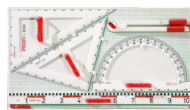

Das Whiteboard ist beidseitig mit Whiteboardmarkern beschreibbar. Es ist magnetaftend und trocken oder feucht abwischbar.

Die Kanten der Tafelfläche sind in natureloxiertem Aluminium U-Profilen eingefaßt und die Tafelecken sind durch profilübergreifende, gerundete Eckkappen aus ABS-Kunststoff abgedeckt. Das Gestell ist aus vollverschweißtem Präzisionsstahl-Vierkantrohr gefertigt

EIGENSCHAFTEN

- Stahlemaille weiß
- magnetaftend und mit Whitboardmarkern beschreibbar, trocken abwischbar
- fahrbar
- beidseitig beschreibbar
- höhenverstellbar
- Tafelfläche um 360° drehbar

Zubehör

Zeichenlineal dm + cm
Teilung, Profi Linie

Gerätetafel Deluxe II Profi
Linie

Gerätetafel Deluxe I Profi Linie

Gerätetafel Basic II Profi Linie

Gerätetafel Basic Profi Linie

Geodreieck, Geometrie-
Dreieck der Serie Profi Linie

Freistehend

Fahrbar

Manuell höhenverstellbar

Artikelnummer	9/19 EW	
Tafelfläche	1900 mm - 1000 mm	74.8" - 39.4"
Gewicht	60 kg	132.3 lbs
Montageart	Freistehend, Fahrbar	
Einsatzbereich	Grundschule, Weiterführende Schule, Konferenzraum	
Höhenverstellung	Manuell höhenverstellbar	
Tafelart	Drehtafel	
Eigenschaften	beschreibbar, magnethaftend, trocken abwischbar	
Material	Stahlemaille	