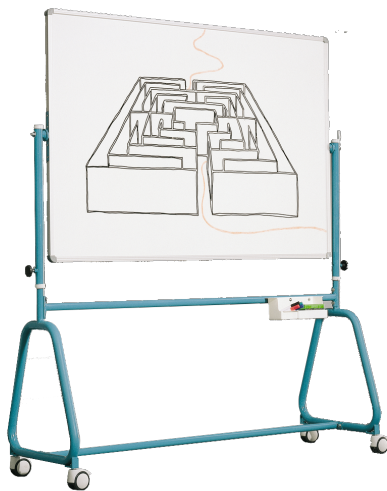

## FAHRBARES WHITEBOARD AUS PREMIUM STAHEMAILLE MIT RUNDROHRGESTELL, SERIE 6 EW

B/H: 190X100 CM, WEISS

### PRODUKTBESCHREIBUNG

Unsere fahrbares Whiteboard hat eine Tafelfläche die um 360 Grad drehbar ist. Die Tafelfläche kann per Spannkegel in jeder Stellung durch Zahnkranz-Drehteller arretiert werden. Sie ist höhenverstellbar und so für fast jede Körpergröße vorgesehen.

Das Whiteboard ist beidseitig mit Whiteboardmarkern beschreibbar. Es ist magnetaftend und trocken oder feucht abwischbar.

Die Kanten der Tafelfläche sind in natureloxiertem Aluminium U-Profilen eingefaßt und die Tafelkanten sind durch profilübergreifende, gerundete Eckkappen aus ABS-Kunststoff abgedeckt. Das Gestell ist aus vollverschweißtem Präzisionsstahl-Rundrohr gefertigt

### EIGENSCHAFTEN

- fahrbar
- 4 Gleitrollen davon 2 feststellbar
- beidseitig beschreibbar
- höhenverstellbar
- Tafelfläche um 360° drehbar
- Gestelle in verschiedenen RAL Farben erhältlich
- verschiedene Lineaturen wählbar auch ohne