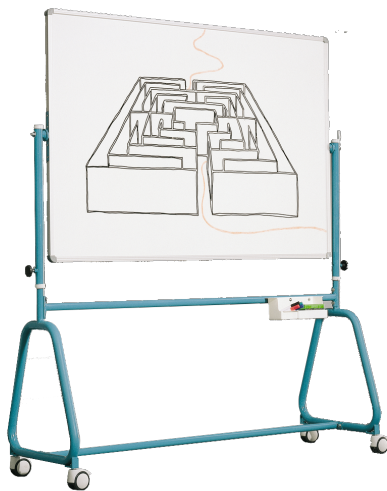

FAHRBARES WHITEBOARD AUS PREMIUM STAHEMAILLE MIT RUNDROHRGESTELL, SERIE 6 EW

B/H: 190X100 CM, WEISS

PRODUKTBESCHREIBUNG

Unsere fahrbares Whiteboard hat eine Tafelfläche die um 360 Grad drehbar ist. Die Tafelfläche kann per Spannknebel in jeder Stellung durch Zahnkranz-Drehteller arretiert werden. Sie ist höhenverstellbar und so für fast jede Körpergröße vorgesehen.

Das Whiteboard ist beidseitig mit Whiteboardmarkern beschreibbar. Es ist magnethaftend und trocken oder feucht abwischbar.

Die Kanten der Tafelfläche sind in natureloxiertem Aluminium U-Profilen eingefaßt und die Tafelkanten sind durch profilübergreifende, gerundete Eckkappen aus ABS-Kunststoff abgedeckt. Das Gestell ist aus vollverschweißtem Präzisionsstahl-Rundrohr gefertigt

Alle Rohrenden sind durch gerundete ABS-Kunststoffkappen abgedeckt. Alle Stahlteile sind Kunststoff-Pulverbeschichtet. Zusätzlich befindet sich eine verschraubte Ablage aus ABS-Kunststoff unter der Tafelfläche an der Quer-Traverse.

EIGENSCHAFTEN

- fahrbar
- 4 Gleitrollen davon 2 feststellbar
- beidseitig beschreibbar
- höhenverstellbar
- Tafelfläche um 360° drehbar
- Gestelle in verschiedenen RAL Farben erhältlich
- verschiedene Lineaturen wählbar auch ohne