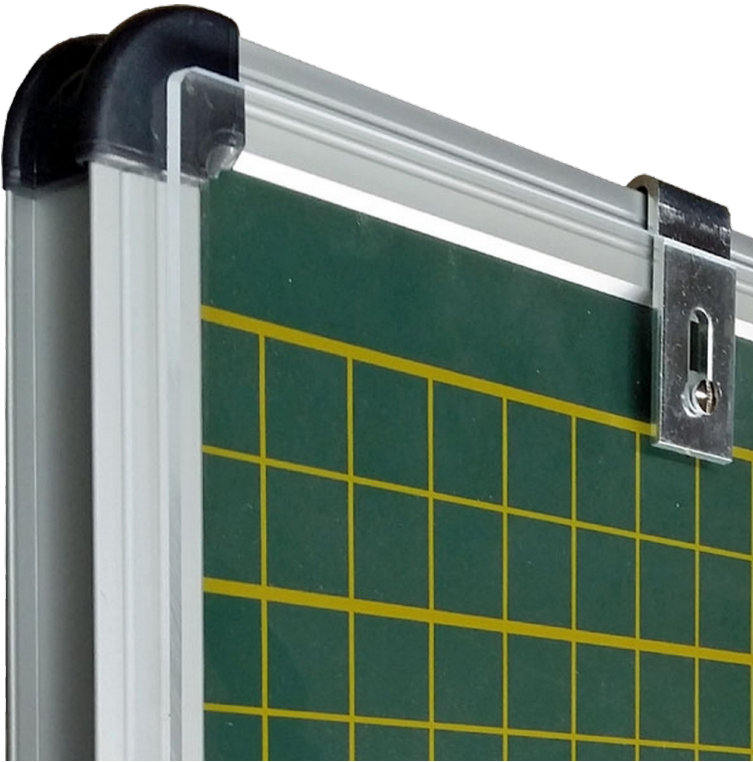

GLASABDECKUNG FÜR PLANTAFELN

GLASABDECKUNG FÜR STUNDENPLANTAFELN, PASSEND FÜR CMP 15-12, CMP-Z 33-12 IN WEISS ODER GRÜN

PRODUKTBESCHREIBUNG

Glasabdeckung für Stundenplantafeln aus glasklarem Acrylglas / Plexiglas mit Einhängebeschlag für Alu-Top- Einfassprofil für Tafelflächen.

Zu allen Plantafeln gibt es Abdeckplatten aus Kunstglas, die einfach übergehängt werden. Sie sichern die Magnetsymbole gegen ungewollte Verschiebungen (z.B. durch das Reinigungspersonal).

Zubehör

EIGENSCHAFTEN

- Acrylglas 5 mm stark
- glasklar
- mit Beschlag zum überhängen

Artikelnummer	CMP G 15-12	
Gewicht	2 kg	4.4 lbs
Einsatzbereich	Grundschule, Weiterführende Schule	
Tafelart	Plantafel	
Material	Glas	