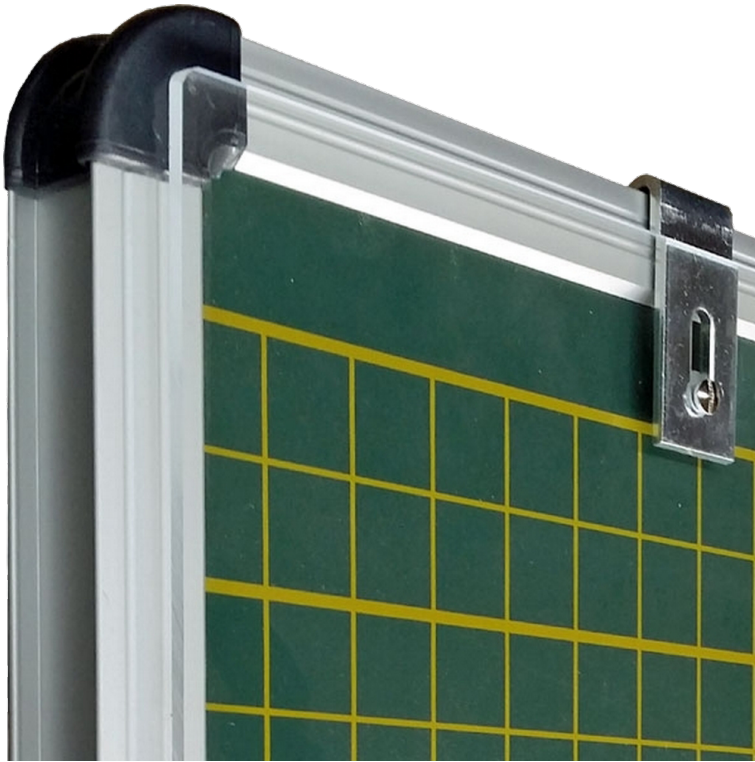

GLASABDECKUNG FÜR PLANTAFELN

GLASABDECKUNG FÜR STUNDENPLANTAFELN, PASSEND FÜR CMP 15-12, CMP-Z 33-12 IN WEISS ODER GRÜN

PRODUKTBESCHREIBUNG

Glasabdeckung für Stundenplantafeln aus glasklarem Acrylglas / Plexiglas mit Einhängebeschlag für Alu-Top- Einfassprofil für Tafelflächen.

Zu allen Plantafeln gibt es Abdeckplatten aus Kunstglas, die einfach übergehängt werden. Sie sichern die Magnetsymbole gegen ungewollte Verschiebungen (z.B. durch das Reinigungspersonal).

Zubehör

EIGENSCHAFTEN

- Acrylglas 5 mm stark
- glasklar
- mit Beschlag zum überhängen

Artikelnummer	CMP G 15-12	
Gewicht	2 kg	4.4 lbs
Einsatzbereich	Grundschule, Weiterführende Schule	
Tafelart	Plantafel	
Material	Glas	