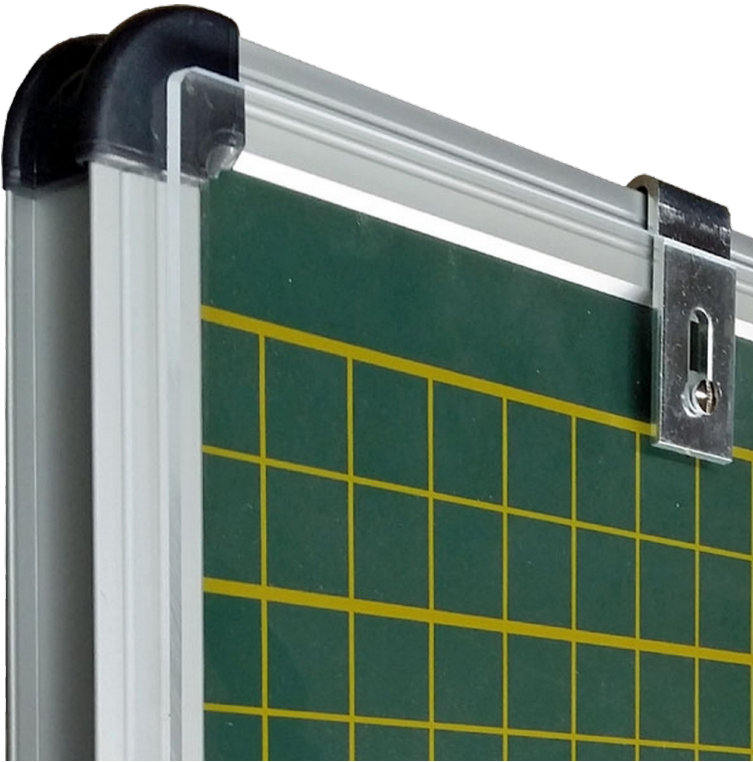

## GLASABDECKUNG FÜR PLANTAFELN

GLASABDECKUNG FÜR STUNDENPLANTAFELN, PASSEND FÜR CMP 40-12, CMP-Z 83-12 IN WEISS ODER GRÜN.

### PRODUKTBESCHREIBUNG

Glasabdeckung für Stundenplantafeln aus glasklarem Acrylglas / Plexiglas mit Einhängebeschlag für Alu-Top- Einfassprofil für Tafelflächen.

Zu allen Plantafeln gibt es Abdeckplatten aus Kunstglas, die einfach übergehängt werden. Sie sichern die Magnetsymbole gegen ungewollte Verschiebungen (z.B. durch das Reinigungspersonal).

### EIGENSCHAFTEN

- Acrylglas 5 mm stark
- glasklar
- mit Beschlag zum überhängen

Artikelnummer	CMP G 40-12	
Gewicht	2,5 kg	5.5 lbs
Einsatzbereich	Grundschule, Weiterführende Schule	
Tafelart	Plantafel	
Material	Glas	