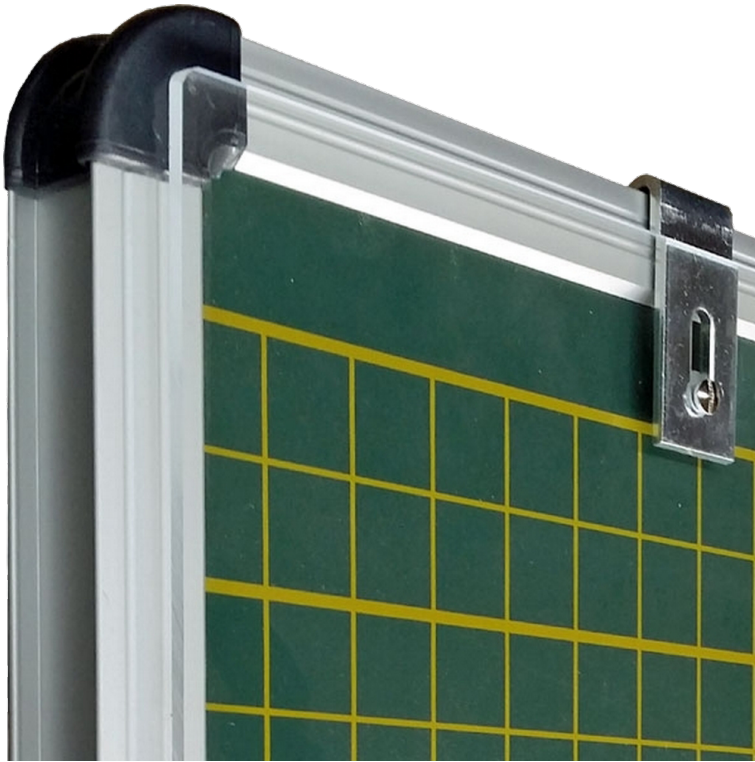

GLASABDECKUNG FÜR PLANTAFELN

GLASABDECKUNG FÜR STUNDENPLANTAFELN, PASSEND FÜR CMP 30-12, CMP-Z 63-12 IN WEISS ODER GRÜN.

PRODUKTBESCHREIBUNG

Glasabdeckung für Stundenplantafeln aus glasklarem Acrylglas / Plexiglas mit Einhängebeschlag für Alu-Top- Einfassprofil für Tafelflächen.

Zu allen Plantafeln gibt es Abdeckplatten aus Kunstglas, die einfach übergehängt werden. Sie sichern die Magnetsymbole gegen ungewollte Verschiebungen (z.B. durch das Reinigungspersonal).

Zubehör

EIGENSCHAFTEN

- Acrylglas 5 mm stark
- glasklar
- mit Beschlag zum überhängen

Artikelnummer	CMP G 30-12	
Gewicht	2 kg	4.4 lbs
Einsatzbereich	Grundschule, Weiterführende Schule	
Tafelart	Plantafel	
Material	Glas	